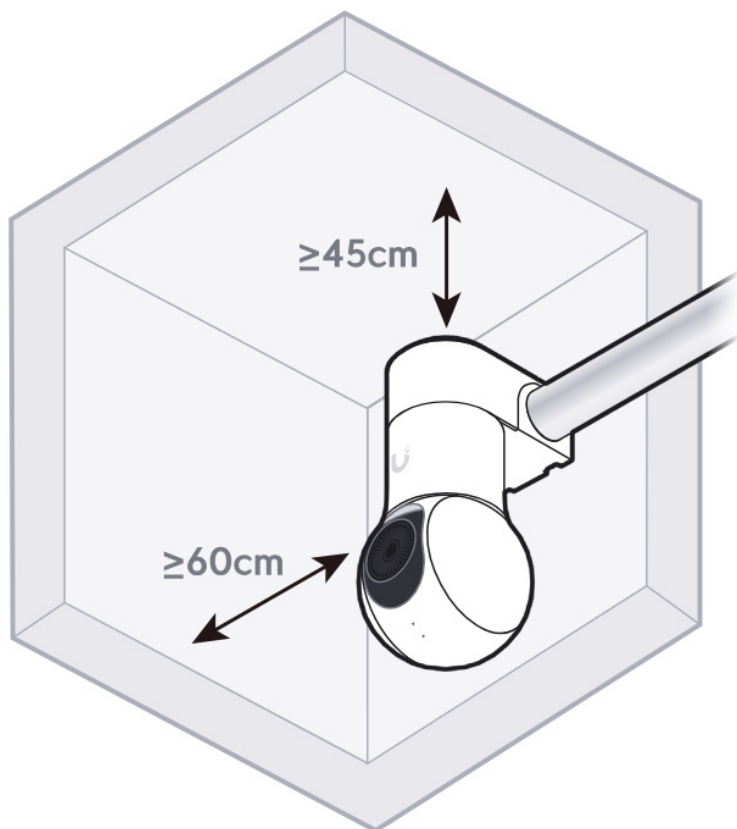

### Ubiquiti UniFi G5 PTZ Conduit Adapter

Nástěnný držák pro kameru Ubiquiti UniFi G5 PTZ vybavený 3/4" závitovým vstupem.

Your browser does not support HTML5 video.

- Podporuje povrchovou montáž na zeď
- 3/4" závitový vstup
- Kompatibilní s kamerou Ubiquiti UniFi G5 PTZ
- Odolnost proti povětrnostním vlivům

### ZÁKLADNÍ SPECIFIKACE

**Materiál:** polykarbonát

**Rozměry:** 95,5 × 61 × 52,2 mm

**Hmotnost:** 101,5 g

**Kompatibilita:** Ubiquiti UniFi G5 PTZ (UVC-G5-PTZ)

Omezení při instalaci pro správnou funkci IR přísvitů:

*Dodržujte vzdálenost alespoň 60 cm (resp. 45 cm) mezi boční/horní částí kamery a stěnou/stropem.*

---

**Manuál (montážní návod):**

[Ubiquiti UniFi G5 PTZ Conduit Adapter](#)

---