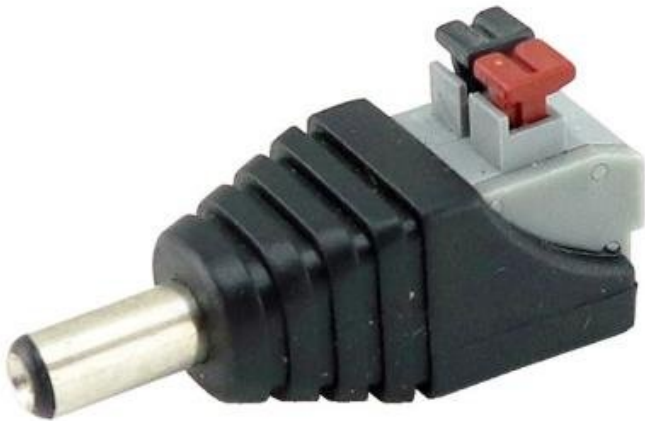

XTENDLAN NAPÁJECÍ REDUKCE JACK/SVORKOVNICE

Cena celkem:

27 Kč

(bez DPH: 22 Kč)

Běžná cena:

30 Kč

Ušetříte:

3 Kč

Kód zboží:

NETXTE6635

Part No.:

ZPSCREW21E

Záruka:

26 měs.

Stav:

Nové zboží

Popis

XtendLan napájecí redukce jack/svorkovnice

Redukce usnadňující instalaci kamer. Dovoluje spolehlivé upevnění dvou kabelů napájecího napětí do jack konektoru kamer. Redukce z 2pólové pružinové svorkovnice na napájecí jack 5,5 × 2,1 mm.

ZÁKLADNÍ SPECIFIKACE

Konektor 1: 5,5 × 2,1 mm (M)

Konektor 2: svorkovnice (2pin)

Barva: černá