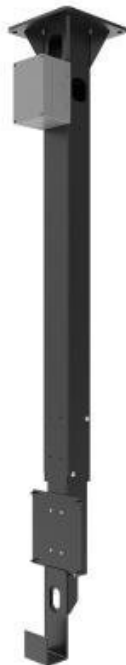

## EATON SLOUPEK PRO MONTÁŽ NABÍJECÍ STANICE

Cena celkem:	<b>26 990 Kč</b> <b>(bez DPH: 22 306 Kč)</b>
Běžná cena:	<b>29 689 Kč</b>
Ušetříte:	<b>2 699 Kč</b>
Kód zboží:	UPSE1500
Part No.:	GMA02AD000000A00
Záruka:	12 měs.
Stav:	Nové zboží

### Popis

#### Eaton sloupek pro montáž nabíjecí stanice

Sloupek pro montáž nabíjecí stanice na strop. Pro 1 nabíjecí stanici Eaton GMB nebo GMH.

#### ZÁKLADNÍ SPECIFIKACE

**Kompatibilita:** Eaton Green Motion Building, Eaton Green Motion Home

**Rozměry:** 1879 x 292,5 x 265 mm

**Hmotnost:** 16 kg

**Barva:** černá