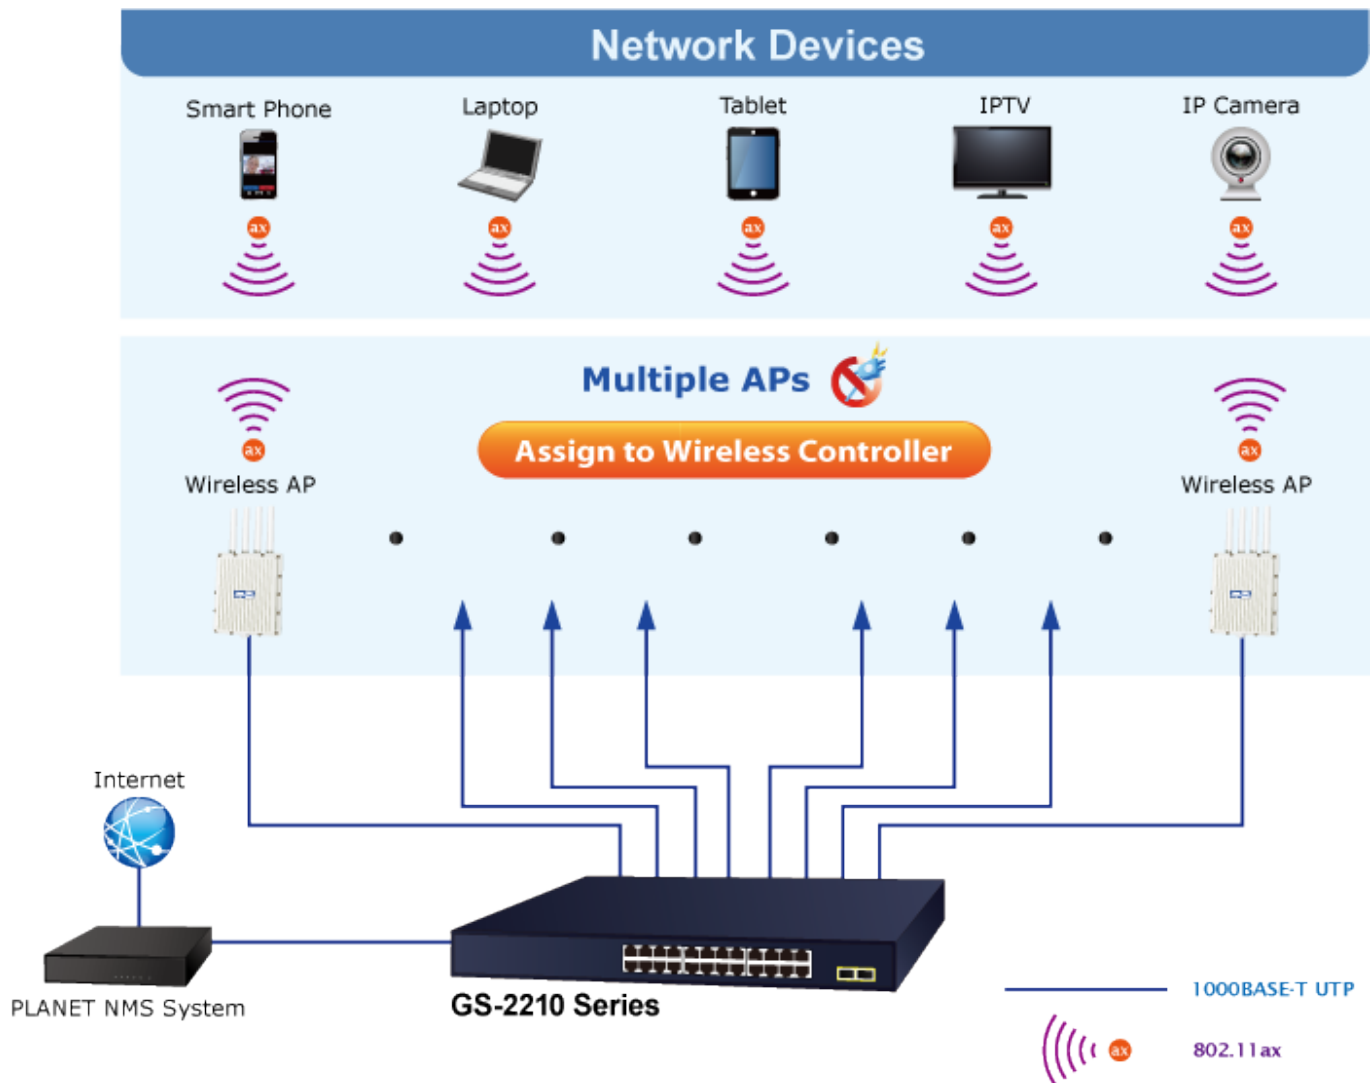

Spravovatelný switch nabízející **24 portů 10/100/1000 Base-T a 2 SFP sloty 100/1000 Base-X**.

Web/Telnet správa, podpora IPv4, VLAN 802.1Q, QoS, statický trunk, IGMP v1/v2, DHCP snooping.

ESD ochrana, rackmount 19"/1U, **bez ventilátorů (fanless)**, napájení AC 100-240 V (příkon do 16,4 W).

Gigabitový spravovatelný switch pro instalaci do náročnějších lokálních sítí, disponuje širokou škálou funkcí pro zajištění provozu bezpečné sítě eliminací možných útoků na nižších vrstvách modelu OSI a možnou autentizací koncových zařízení.

ZÁKLADNÍ SPECIFIKACE

Fyzické vlastnosti:

Porty: 24x RJ-45 10/100/1000 Base-T, 2x SFP 100/1000 Base-X

Paměť: 8k MAC adres, buffer 4,1 MB

Propustnost: sběrnice 52 Gbps, provozně 38,68 Mpps

Podpora přenosu: JumboFrame 10 KB

Podpora VLAN: IEEE 802.1Q, až 16 VLAN skupin

Port mirroring: TX, RX, obojí, many-to-1 monitor

Agregace linek: static trunk, podporuje 8 skupin s 8 porty na skupinu

Multicast IGMP: IGMP v1/v2, až 256 skupin