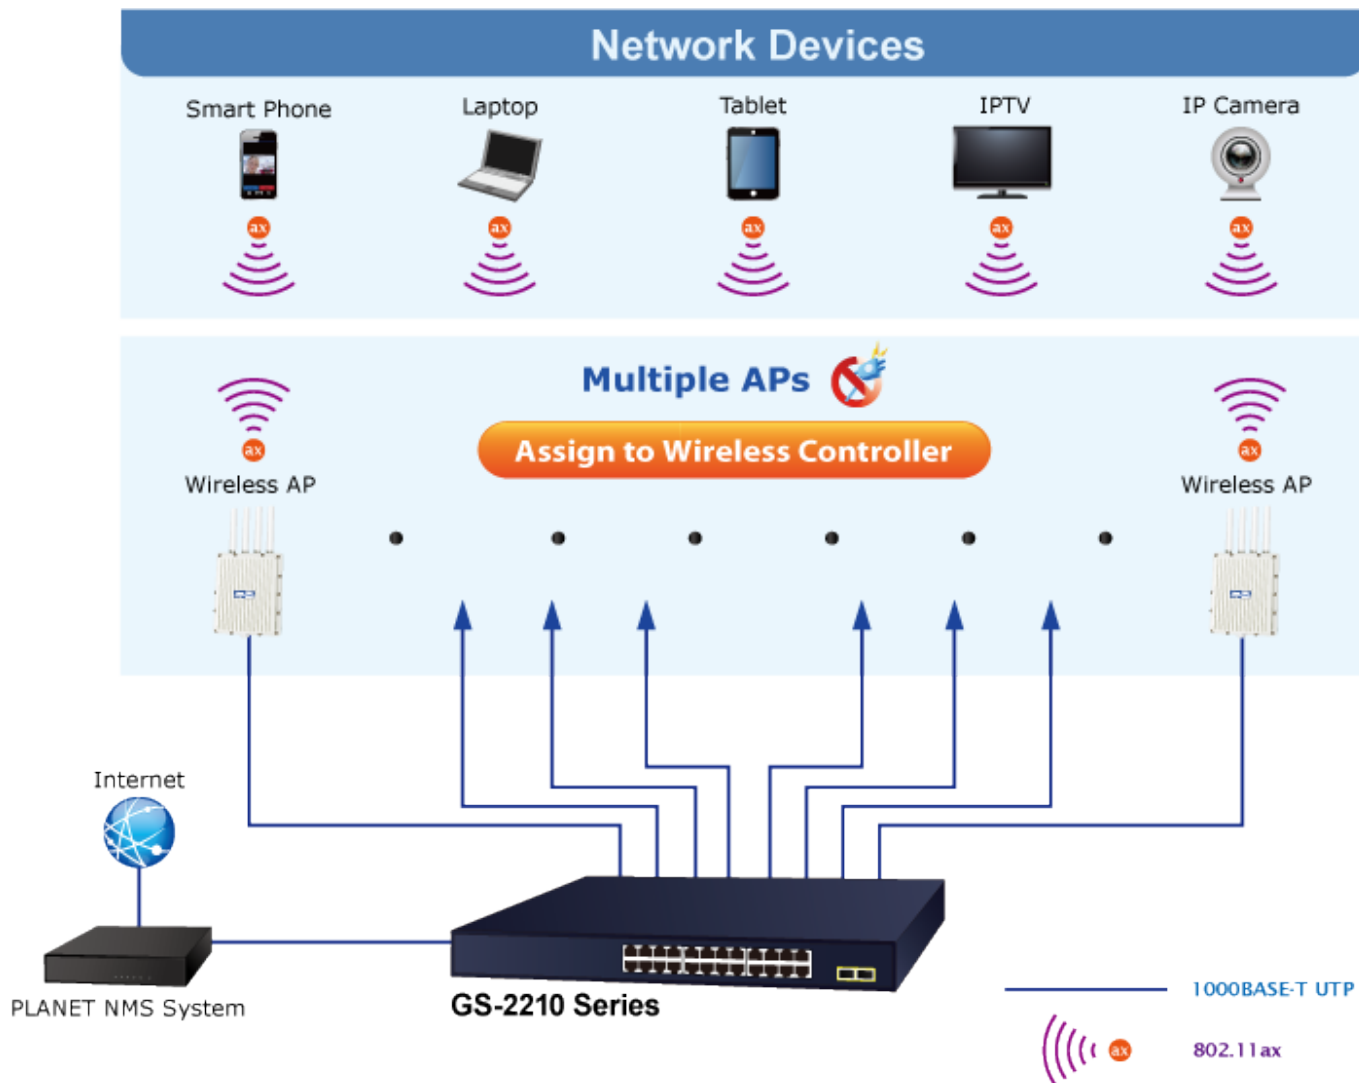

PLANET GS-2210-16T2S

Cena celkem:	3 129 Kč (bez DPH: 2 586 Kč)
Běžná cena:	3 442 Kč
Ušetříte:	313 Kč
Kód zboží:	NETPLA2524
Part No.:	GS-2210-16T2S
Záruka:	38 měs.
Stav:	Nové zboží

Popis

PLANET GS-2210-16T2S

Spravovatelný switch nabízející **16 portů 10/100/1000 Base-T a 2 SFP sloty 100/1000 Base-X**.
Web/Telnet správa, podpora IPv4, VLAN 802.1Q, QoS, statický trunk, IGMP v1/v2, DHCP snooping.
ESD ochrana, rackmount 19"/1U, **bez ventilátorů (fanless)**, napájení AC 100-240 V (příkon do 16,4 W).

Gigabitový spravovatelný switch pro instalaci do náročnějších lokálních sítí, disponuje širokou škálou funkcí pro zajištění provozu bezpečné sítě eliminací možných útoků na nižších vrstvách modelu OSI a možnou autentizací koncových zařízení.

ZÁKLADNÍ SPECIFIKACE

Fyzické vlastnosti:

Porty: 16x RJ-45 10/100/1000 Base-T, 2x SFP 100/1000 Base-X

Paměť: 8k MAC adres, buffer 4,1 MB

Propustnost: sběrnice 36 Gbps, provozně 26,78 Mpps

Podpora přenosu: JumboFrame 10 KB