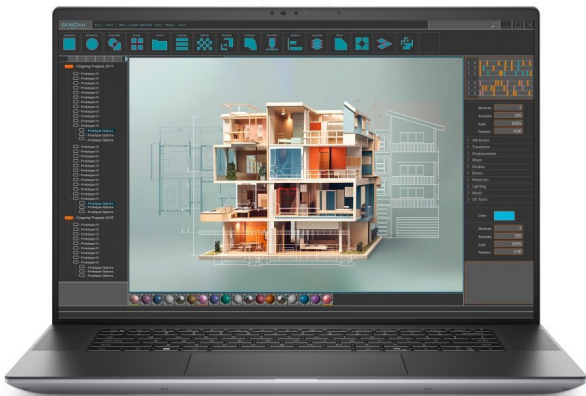

DELL PRECISION 5690

Cena celkem:	79 246 Kč (bez DPH: 65 493 Kč)
Běžná cena:	87 171 Kč
Ušetříte:	7 925 Kč
Kód zboží:	NOTD58910
Part No.:	JFTMW
Záruka:	36 měsíců/12 m. aku. a zdroj
Stav:	Nové zboží

Popis

Dell Precision 5690

Základem notebooku je 16jádrový procesor **Intel Core Ultra 7 165H**, pracující na frekvenci 1,4 GHz, doplněný o **32 GB** operační paměti. Vybaven je **16"** displejem s Full HD+ rozlišením **1920 x 1200** bodů. Obrazová data má na starosti grafická karta **NVIDIA RTX 1000** s 6 GB vlastní paměti. Pro uživatelská data je k dispozici **SSD disk** s kapacitou **1 TB**. Notebook je vybaven Full HD IR webkamerou, podsvícenou klávesnicí a čtečkou otisku prstů. Samozřejmostí je bezdrátové připojení **Wi-Fi a Bluetooth**. Dodáván je s operačním systémem **Windows 11 Pro**.

Galerie je pouze ilustrační, notebook neobsahuje čtečku paměťových karet a čtečku čipových karet.

Na tento produkt je poskytována záruka 3 roky ProSupport on-site next business day.

Oprava v rámci tohoto záručního servisu probíhá kdekoliv po celé ČR následující pracovní den.

Nemusí to být ani v sídle firmy – můžete být na dovolené, na služební cestě, nezáleží na tom.

Stačí zavolat na tel. číslo 225 308 649, popř. mobil 778 440 533, nahlásit výrobní číslo a závadu a DELL již vše zařídí.

ZÁKLADNÍ SPECIFIKACE

Grafická karta: NVIDIA RTX 1000

Výbava: Wi-Fi, Bluetooth, FHD IR webkamera, čtečka otisku prstů, podsvícená klávesnice, 100% DCI-P3, Thunderbolt 4

Procesor: Intel Core Ultra 7 165H

Operační systém: Windows 11 Pro

Úhlopříčka displeje: 16"

Velikost operační paměti: 32 GB

HDD kapacita: 1 TB SSD

Barva: šedá

Hmotnost: 2,17 kg

Podrobný popis konfigurace

Procesor Intel Core Ultra 7 165H (1,4 GHz, Turbo 5,0 GHz, 24 MB Cache, 16jádrový)

Paměť 32 GB (2x 16 GB), 7467 MT/s, LPDDR5x, integrovaná

SSD disk 1 TB (M.2 2280 PCIe NVMe, Class 40)

Displej s úhlopříčkou 16,0" s rozlišením Full HD+ (1920 x 1200), 16 : 10, 60 Hz, 500 cd/m², 100% DCI-P3, matný

Grafická karta NVIDIA RTX 1000 6 GB GDDR6

Webová kamera 1080p + IR, dva mikrofony