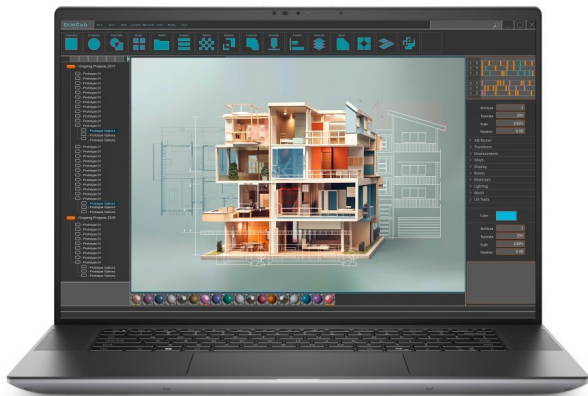

DELL PRECISION 5690

Cena celkem:	80 971 Kč (bez DPH: 66 918 Kč)
Běžná cena:	89 068 Kč
Ušetříte:	8 097 Kč
Kód zboží:	NOTD58900
Part No.:	HK4K1
Záruka:	36 měsíců/12 m. aku. a zdroj
Stav:	Nové zboží

Popis

Dell Precision 5690

Základem notebooku je 16jádrový procesor **Intel Core Ultra 7 165H**, pracující na frekvenci 1,4 GHz, doplněný o **16 GB** operační paměti. Vybaven je **16"** displejem s Full HD+ rozlišením **1920 x 1200** bodů. Obrazová data má na starosti grafická karta **NVIDIA RTX 1000** s 6 GB vlastní paměti. Pro uživatelská data je k dispozici **SSD disk** s kapacitou **1 TB**. Notebook je vybaven Full HD IR webkamerou, podsvícenou klávesnicí a čtečkou otisku prstů. Samozřejmostí je bezdrátové připojení **Wi-Fi a Bluetooth**. Dodáván je s operačním systémem **Windows 11 Pro**.

Galerie je pouze ilustrační, notebook neobsahuje čtečku paměťových karet a čtečku čipových karet.

Na tento produkt je poskytována záruka 3 roky ProSupport on-site next business day.

Oprava v rámci tohoto záručního servisu probíhá kdekoli v celé ČR následující pracovní den.

Nemusí to být ani v sídle firmy - můžete být na dovolené, na služební cestě, nezáleží na tom.

Stačí zavolat na tel. číslo 225 308 649, popř. mobil 778 440 533, nahlásit výrobní číslo a závadu a DELL již vše zařídí.

ZÁKLADNÍ SPECIFIKACE

Grafická karta: NVIDIA RTX 1000

Výbava: Wi-Fi, Bluetooth, FHD IR webkamera, čtečka otisku prstů, podsvícená klávesnice, 100% DCI-P3, Thunderbolt 4

Procesor: Intel Core Ultra 7 165H

Operační systém: Windows 11 Pro

Úhlopříčka displeje: 16"

Velikost operační paměti: 16 GB

HDD kapacita: 1 TB SSD

Barva: šedá

Hmotnost: 2,17 kg

Podrobný popis konfigurace

Procesor Intel Core Ultra 7 165H (1,4 GHz, Turbo 5,0 GHz, 24 MB Cache, 16jádrový)

Paměť 16 GB (2x 8 GB), 7467 MT/s, LPDDR5x, integrovaná

SSD disk 1 TB (M.2 2280 PCIe NVMe, Class 40)

Displej s úhlopříčkou 16,0" s rozlišením Full HD+ (1920 x 1200), 16 : 10, 60 Hz, 500 cd/m², 100% DCI-P3, matný

Grafická karta NVIDIA RTX 1000 6 GB GDDR6

Webová kamera 1080p + IR, dva mikrofony