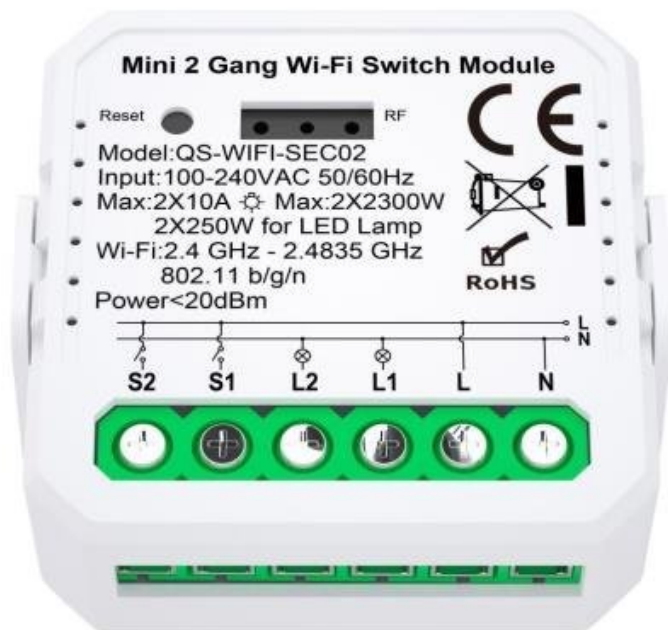

## IMMAX NEO LITE SMART KONTROLER V7

Cena celkem:

**399 Kč**

**(bez DPH: 330 Kč)**

Běžná cena:

**439 Kč**

Ušetříte:

**40 Kč**

Kód zboží:

ELIIMM1024

Part No.:

07571L

Stav:

Nové zboží

### IMMAX NEO LITE Smart kontroler V7

Speciální ovladač pro **ovládání světelných zdrojů** systému IMMAX NEO LITE komunikující pomocí bezdrátové technologie **Wi-Fi**. Ovladačem je možné stmívat či vypínat, díky tomu můžete mít osvětlení v domácnosti kdykoliv pod kontrolou a stát se tak „pánem světla“. Samozřejmostí je ochrana proti přepětí, přehřátí i přetížení. Kontroler je kompatibilní s iOS, Android, Amazon Alexa, Apple Siri zkratky, Google Assistant a systémem Lidl.

**Maximální proud:** 2 × 10 A

**Napájení:** AC 120–240 V

**Rozměry:** 40 × 40 × 18 mm (bez držáku), 44 × 44 × 23 mm (s držákem)

**Stupeň krytí:** IP20

**Barva:** bílá

---