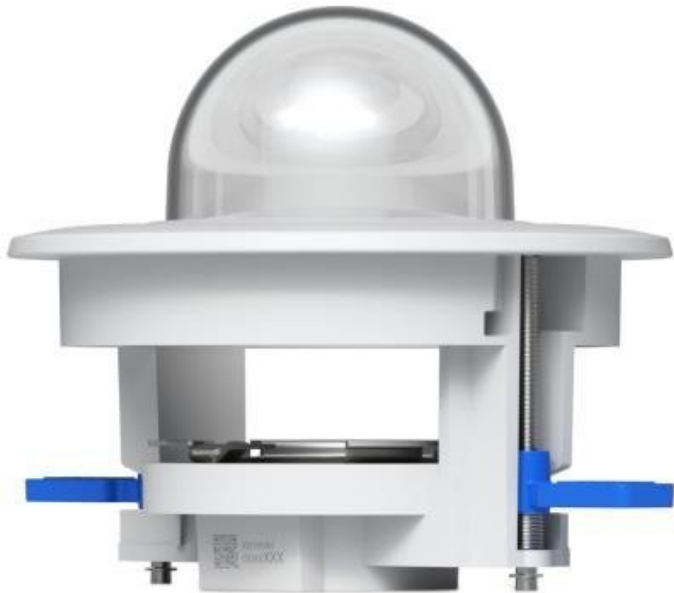

UBIQUITI UNIFI G5 DOME ULTRA FLUSH MOUNT

Cena celkem:	1 209 Kč (bez DPH: 999 Kč)
Běžná cena:	1 330 Kč
Ušetříte:	121 Kč
Kód zboží:	IPIUBT0021
Part No.:	UACC-G5-Dome-Ultra-FM-W
Záruka:	26 měs.
Stav:	Nové zboží

Popis

Ubiquiti UniFi G5 Dome Ultra Flush Mount

Instalační krabice do zdi nebo stropu pro **kameru Ubiquiti UniFi G5 Dome Ultra**.

Your browser does not support HTML5 video.

- Podporuje montáž pod omítku
- Kompatibilní s kamerou Ubiquiti UniFi G5 Dome Ultra
- Určeno pro použití v interiéru

ZÁKLADNÍ SPECIFIKACE

Materiál: plast

Hmotnost: 130 g

Rozměry: 100 × 100 × 88 mm

Kompatibilita: UVC-G5-Dome-Ultra

Manuál (montážní návod):

[Ubiquiti UniFi G5 Dome Ultra Flush Mount - průvodce instalací](#)