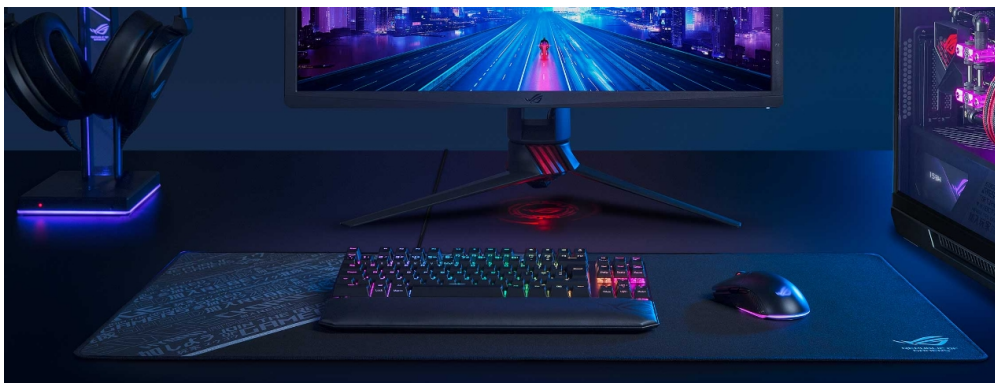

ASUS ROG SHEATH

Mimořádně velká herní podložka pod myš a klávesnici **s hladkým textilním povrchem** dokonale zajišťuje přesné sledování pixelů pro bezkonkurenční ovládání a kontrolu. S přilnavým **gumovým podkladem** je podložka bezpečně přichycena ke stolu, kde zůstává za všech okolností. Odolné prošití podél okrajů zabraňuje roztřepení.

ZÁKLADNÍ SPECIFIKACE

Kompatibilita: optické a laserové myši

Rozměry: 900 × 440 × 3 mm

Barva: černá-šedá