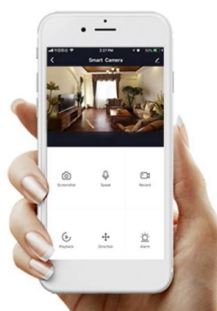

Popis

IMMAX NEO PASTEL SLIM 53 W

LED stropní svítidlo pro chytrou domácnost se sníženou stropnicí dodává interiéru dokonalý charakter. Svítidlo lze propojit s chytrou bránou **IMMAX NEO** a ovládat tak celou síť domácích světelných zdrojů skrze dálkový ovladač či aplikaci v mobilním telefonu. Komunikuje na bezdrátovém protokolu **Zigbee 3.0**, je plně kompatibilní se systémem Philips HUE a **podporuje hlasové asistenty** Amazon Alexa, Google Assistant a Apple Siri. Dálkový ovladač **Zigbee 3.0** je součástí balení.