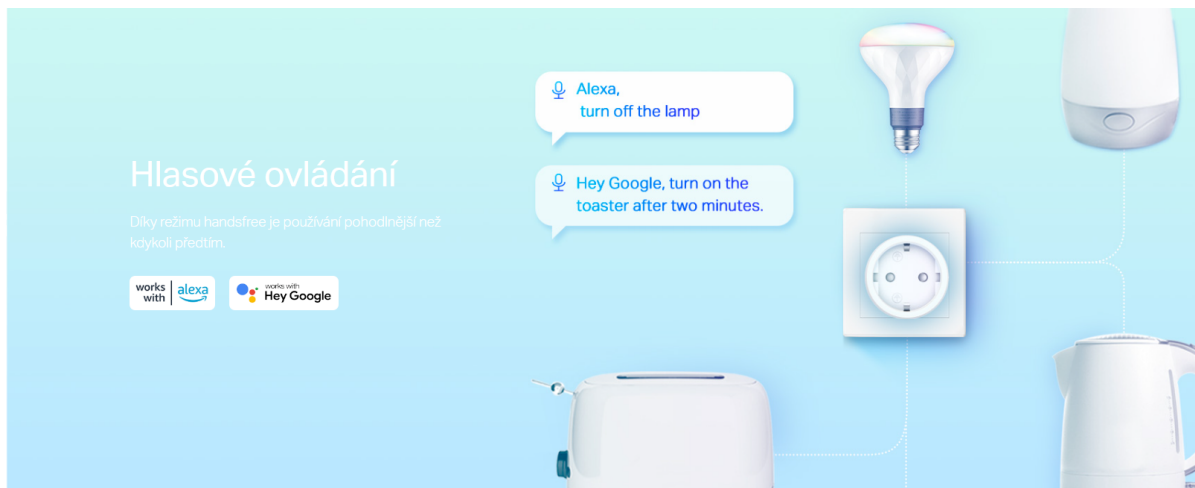

- **Vzdálené ovládání** - Okamžité zapnutí/vypnutí připojených zařízení prostřednictvím aplikace Tapo, ať jste kdekoli.
- **Plán** - Přednastavte si plán pro automatickou správu zařízení.
- **Časovač** - Vytváření seznamů odpočítávání pro připojená elektronická zařízení.
- **Měření spotřeby energie** - Sledujte celkovou i okamžitou spotřebu energie v aplikaci Tapo.
- **Hlasové ovládání** - Ovládání chytré zásuvky hlasovými příkazy prostřednictvím Amazon Alexy nebo Asistenta Google.
- **Režim mimo domov** - Automatické zapínání a vypínání zařízení v různých časech, aby vznikl dojem, že je někdo doma.
- **Kompaktní design** - Miniaturní rozměry, aby zařízení nezabíralo místo sousedním zásuvkám.
- **Snadné nastavení a používání** - Není zapotřebí žádný hub, pomocí bezplatné aplikace lze rychle nastavit a snadno spravovat.
- **Chytré akce** - Vytvářejte inteligentní automatizace pomocí aplikace Tapo.

Hlasové ovládání

Plán a časovač

Vzdálené ovládání

Sledování spotřeby energie

Skupinové ovládání

Lokální ovládání

Režim mimo domov

Sdílení s rodinou

Nehořlavé provedení

Snadné nastavení

Seskupení zařízení pro ovládání jedním klepnutím

Spojte více zařízení do jedné skupiny, aby vaše chytrá zásuvka mohla spolupracovat s dalšími chytrými zařízeními Tapo. Jedním příkazem je všechna zapnete nebo vypnete – už žádné opakované úkony.