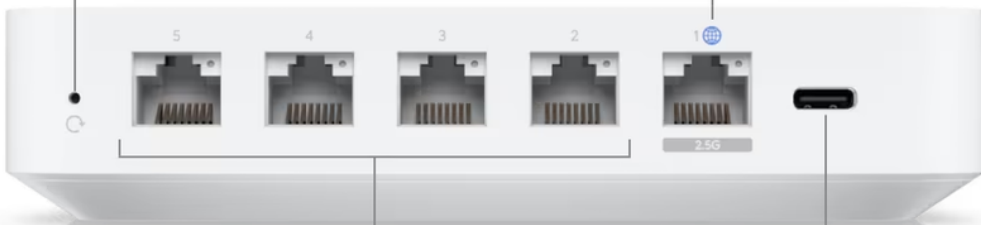

UniFi Cloud Gateway Ultra je vybavena **jedním portem WAN (2,5 GbE RJ-45)** a **čtyřmi LAN (GbE RJ-45)** porty, které zajišťují vysokorychlostní připojení potřebné pro podporu většiny aplikací náročných na šířku pásma. Vyniká také jako kompaktní řešení zabezpečení sítě, které **nabízí kompletní sadu funkcí pro minimalizaci hrozeb**, včetně systémů detekce a prevence narušení (IDS/IPS), filtrování obsahu a segmentace provozu na základě VLAN. Disponuje **0,96" LCM displejem**, který zobrazuje aktuální stav připojených zařízení.

Hmotnost: 520 g

Manuál (montážní návod):

<https://dl.ui.com/qig/ucg-ultra/#index>

Runs UniFi Network for full-stack network management

0.96" information display

Reset button

1 Gbps routing
with IDS/IPS

(4) GbE RJ45 LAN ports,
including (1) remappable to WAN

USB-C
power input*

30 mm

141.8 mm

127.6 mm

*5V DC, 3A USB-C adapter included.