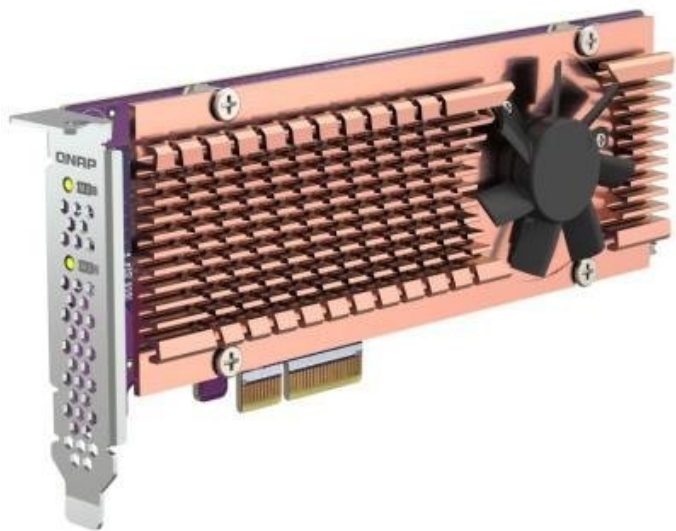

QNAP QM2-2P-344A

Cena celkem:	4 864 Kč
	(bez DPH: 4 020 Kč)
Běžná cena:	5 350 Kč
Ušetříte:	486 Kč
Kód zboží:	NASQNP1156
Part No.:	QM2-2P-344A
Záruka:	24 měs.
Stav:	Nové zboží

Popis

QNAP QM2-2P-344A

Interní **PCIe karta** umožňuje **přidat dva M.2 SSD** disky pro zvýšení úložné kapacity vašeho počítače/pracovní stanice se systémem Windows/Linux. Tepelné snímače umožňují sledování teploty M.2 SSD v reálném čase. Tichý chladič modul (chladič a inteligentní ventilátor) minimalizuje rizika spojená s přehříváním a udržuje konstantně vysoký výkon.

Součástí balení je nízkoprofilový plochý držák a držák s úplnou výškou.

ZÁKLADNÍ SPECIFIKACE

Rozhraní: PCIe 3.0 x4

Konektory: 2x M.2

Podporované formáty SSD: M.2 PCIe NVMe 2280, 22110

Kompatibilita:

2šachtové NAS

TS-251D, TS-253B, TS-253Be, TS-264

4šachtové NAS

TS-431XU, TS-431XU-RP, TS-432PXU, TS-432PXU-RP, TS-453B, TS-453Be, TS-453BU, TS-453BU-RP, TS-463U, TS-463U-RP, TS-463XU, TS-463XU-RP, TS-464, TS-464U, TS-464U-RP, TS-473, TS-473A, TVS-463, TVS-472XT, TVS-473, TVS-473e, TVS-h474