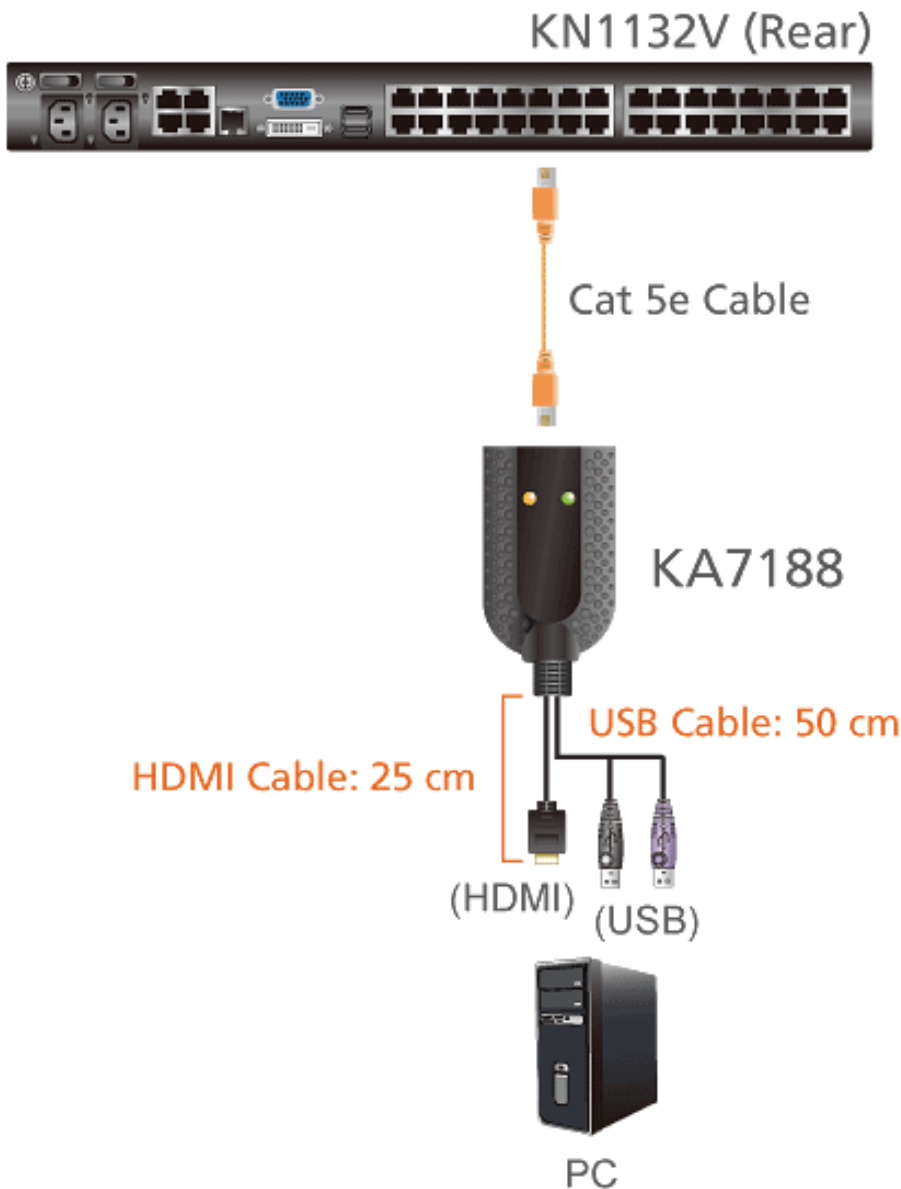

### ATEN KA7188-AX

Adaptér KA7188 připojuje **KVM switch** k počítači prostřednictvím **HDMI** a **USB**. Podporuje funkci **Audio De-Embedder**, která je schopna ze signálu HDMI extrahovat zvuk. Podporuje také přenos obrazu v rozlišení až 1920 × 1200 obrazových bodů a poskytuje dva konektory USB pro připojení cílového počítače pro klávesnici/myš nebo funkce Smart Card/CAC čtečky.

## ZÁKLADNÍ SPECIFIKACE

**Konektor 1:** 1× RJ-45 (F)

**Konektor 2:** 2× USB (M), 1× HDMI (M)

**Délka kabelů:**

HDMI: 25 cm

2× USB: 50 cm

**Rozměry:** 91 × 56 × 21,4 mm

**Kompatibilita:**