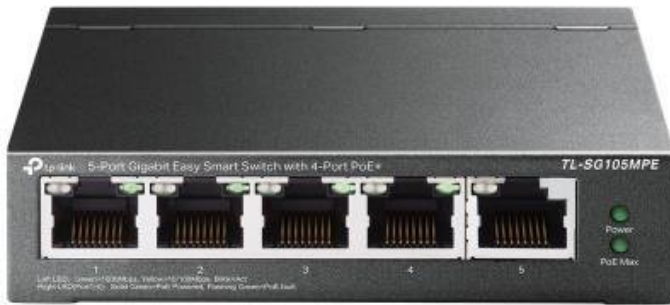

TP-LINK TL-SG105MPE

Cena celkem:	2 620 Kč (bez DPH: 2 165 Kč)
Běžná cena:	2 882 Kč
Ušetříte:	262 Kč
Kód zboží:	NAPTPL1135
Part No.:	TL-SG105MPE
Záruka:	24 měs.
Stav:	Nové zboží

Popis

TP-Link TL-SG105MPE

5portový gigabitový Easy Smart switch s 4 porty PoE+

Switch nabízející **5 GbE RJ-45 portů**, z nichž 4 podporují **PoE+ (802.3af/at)** s celkovým napájecím výkonem **až 120 W**. Snadné použití přes **web management nebo pomocí Easy Smart Configuration Utility**. Přepínací kapacita dosahuje až **10 Gbps** a rychlost směrování až **7,44 Mpps**.

- 5 gigabitových portů RJ-45.
- 4 porty PoE+ přenáší data i napájení přes jediný kabel a disponují celkovým výkonem až 120 W.
- Switch vyhovuje standardu IEEE 802.3af/at PoE+ a podporuje napájení PoE s výkonem až 30 W na každém portu PoE.
- Poskytuje monitorování sítě, řízení provozu podle priorit, funkce VLAN a automatické obnovení PoE.
- Jednoduché nastavení sítě a připojení Plug-and-Play.
- Webové uživatelské rozhraní a konfigurační nástroj Easy Smart zjednodušují nastavení.
- Konstrukce bez ventilátoru snižuje spotřebu energie a zajišťuje tichý provoz v místě instalace.

ZÁKLADNÍ SPECIFIKACE

Počet portů: 5x GbE RJ-45

PoE: ano, 4x 802.3af/at, max. 30 W/port, celkem 120 W

Kapacita switche: 10 Gb/s

Rychlost směrování: 7,44 Mp/s

Rozměry: 99,8 × 98 × 25 mm