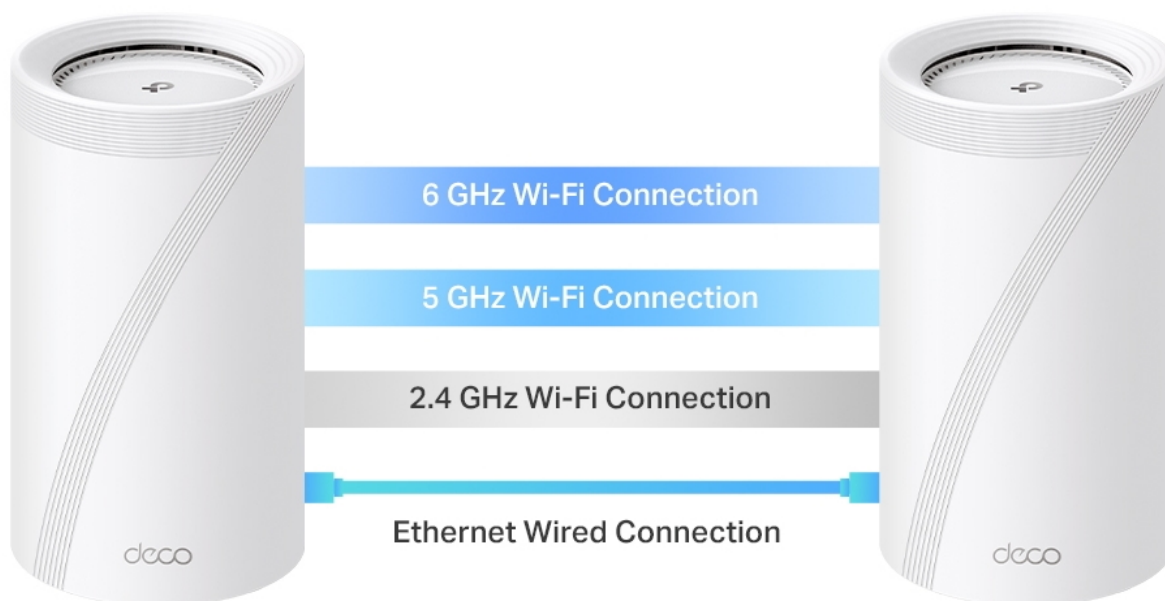

Deco BE65 využívá systém více jednotek k dosažení bezproblémového celoplošného Wi-Fi pokrytí - **eliminuje slabé oblasti signálu** jednou provždy! Pro pokrytí menších oblastí může jednotka fungovat i samostatně. Díky pokročilé technologii **Deco Mesh** spolupracují jednotky na vytvoření jednotné sítě s jediným názvem sítě.

Systém jednotek Deco BE65 poskytuje rychlé a stabilní spojení rychlostí **až 9214 Mb/s** s podporou standardu **802.11be (Wi-Fi 7)** a je tak ideální pro pokrytí celé domácnosti bezdrátovým signálem (součástí balení jsou 2 jednotky). Mezi další výhody patří také **kompatibilita s hlasovým ovládním Amazon Alexa a systémem Google Home**.

pohybovat okolo 2 Gb/s.

2.5 Gbps Wired Backhaul

4,600 sq. ft. | 2 Floors | 5 Bedrooms

Tested with 2×2 MLO-compatible clients

Rychlé 2,5 Gb/s kabelové připojení a USB 3.0

Čtyři porty s rychlostí 2,5 Gb/s přenášejí domácí internetové připojení na vyšší úroveň, přičemž kabelové připojení dosahuje až 2,5krát vyšších rychlostí než standardní gigabitový ethernetový port. Díky dalšímu portu USB 3.0 je zařízení Deco BE65 ideálním řešením pro budoucí rozšíření vaší domácí sítě.

Dokonalá páteřní síť: Robustnější a flexibilnější

Díky vlastní vyvinuté technologii dokáže zařízení Deco BE65 připojit bezdrátovou i kabelovou páteřní síť ke každé jednotce současně. Nejnovější technologie Wi-Fi 7 MLO navíc zvyšuje agregovanou rychlost datových přenosů u kombinovaného bezdrátového a kabelového připojení. Tím se výrazně zlepšuje celková propustnost a snižuje latence.