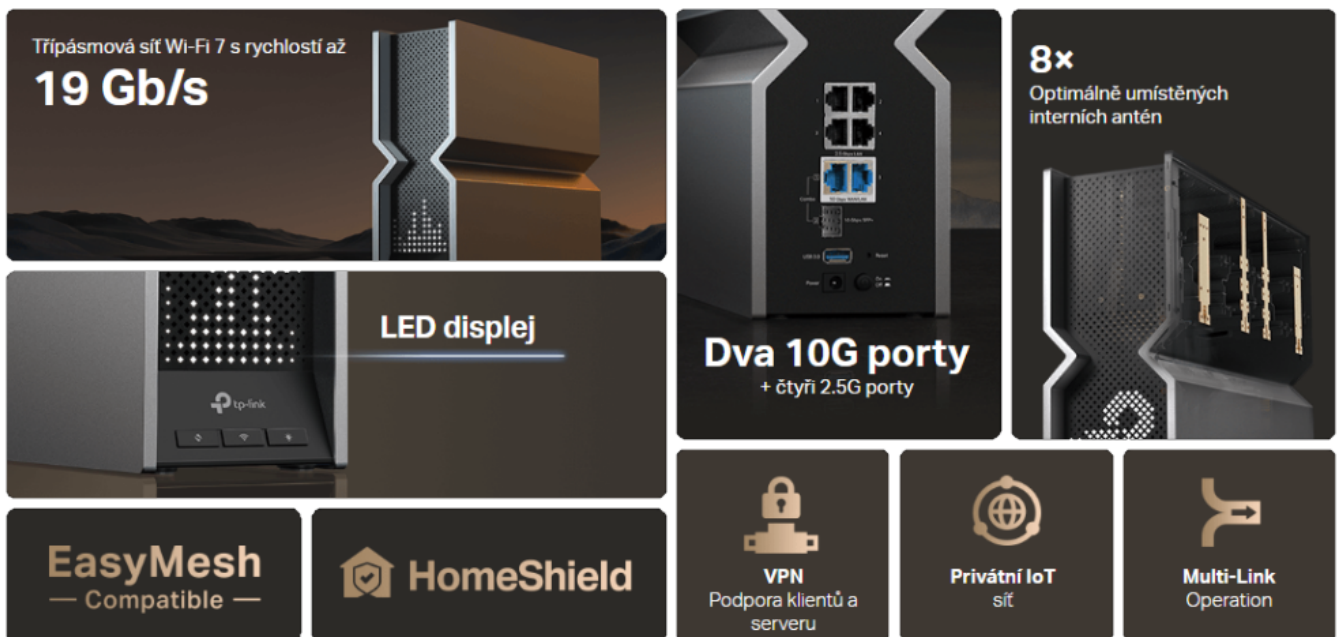

Flexibilní vytvoření Wi-Fi mesh sítě pro celou domácnost

Archer BE800 je kompatibilní se standardem EasyMesh. Pokud máte doma mrtvé zóny bez signálu, stačí přidat další router nebo extender podporující technologii EasyMesh a rozšířit tak multigigabitovou Wi-Fi mesh síť pro celou domácnost. Již žádné hledání míst se stabilním připojením.

HomeShield

TP-Link HomeShield poskytuje pokročilé funkce zabezpečení a vytváří bezpečné prostředí, ve kterém jsou chráněna data i soukromí vaší rodiny a sítě.

Privátní síť IoT pro větší bezpečnost

Vytvořte si samostatnou Wi-Fi síť pro IoT zařízení a použijte další vrstvu zabezpečení, vedle technologie HomeShield a pokročilého šifrování WPA3, abyste zajistili ještě vyšší bezpečnost své domácí sítě a v ní připojených IoT zařízení.

Podpora VPN klientů a serverů

Umožněte zařízením ve své domácí síti přistupovat ke vzdáleným serverům VPN, aniž by bylo nutné instalovat software VPN do každého z nich. Archer BE800 může současně obsluhovat síť VPN i běžné připojení k internetu, takže nemusíte mít obavy o bezpečnost ani flexibilitu.

Snadné nastavení a obsluha

Ať dáváte přednost intuitivní aplikaci Tether, nebo pokročilejšímu webovému rozhraní společnosti TP-Link, router Archer BE800 zvládnete nastavit za několik málo minut. Aplikace Tether umožňuje spravovat nastavení sítě z libovolného zařízení Android nebo iOS.

ZÁKLADNÍ SPECIFIKACE

Standard: 802.11a/b/g/n/ac/ax/be

Rychlost datového přenosu: 1376 Mb/s - 2,4 GHz, 5760 Mb/s - 5 GHz, 11 520 Mb/s - 6 GHz

Anténa: 8x interní anténa

Porty: 1x 10 Gb/s WAN/LAN RJ-45, 1x 10 Gb/s WAN/LAN RJ-45/SFP+, 4x 2,5 Gb/s LAN RJ-45, 1x USB 3.0

Frekvenční pásmo: 2,4 GHz, 5 GHz, 6 GHz

Zabezpečení: WPA, WPA2, WPA3, WPA/WPA2-Enterprise (802.1x)

Podpora PoE: ne

Rozměry: 302 × 262,5 × 96 mm