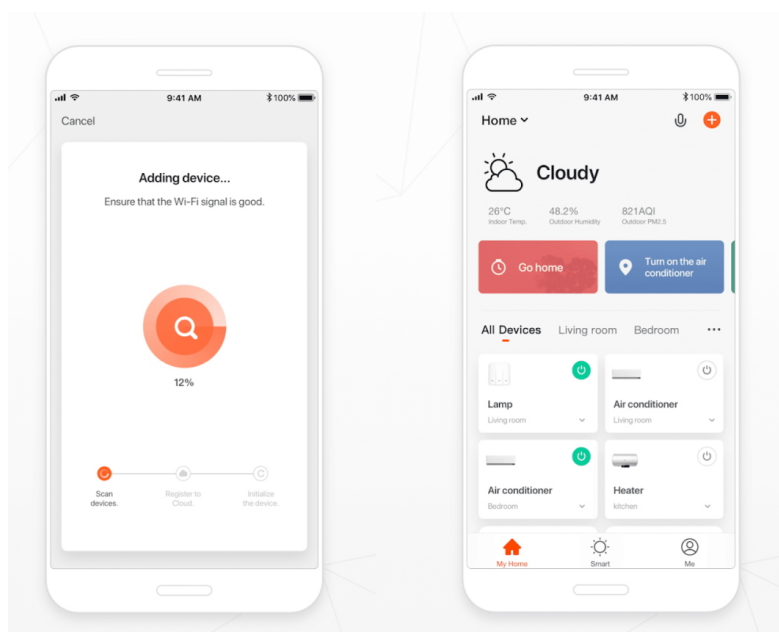

IMMAX NEO LITE SMART VENKOVNÍ ZÁSUVKA TYP F

Cena celkem:

399 Kč

(bez DPH: 330 Kč)

Běžná cena:

439 Kč

Ušetříte:

40 Kč

Popis

IMMAX NEO LITE Smart venkovní zásuvka typ F

Chytrá **venkovní Wi-Fi** zásuvka je navržena k **ovládání elektrických spotřebičů** odkudkoliv přes internet. Můžete tak automatizovat zapínání spotřebičů či sledovat **spotřebu energie**. Zásuvku lze kontrolovat, monitorovat a ovládat na dálku skrze bezplatnou aplikaci **IMMAX NEO PRO**, která je kompatibilní se systémy **TUYA**, Lidl a podporuje hlasové ovládání pomocí Google Assistant, Amazon Alexa a Apple Siri.