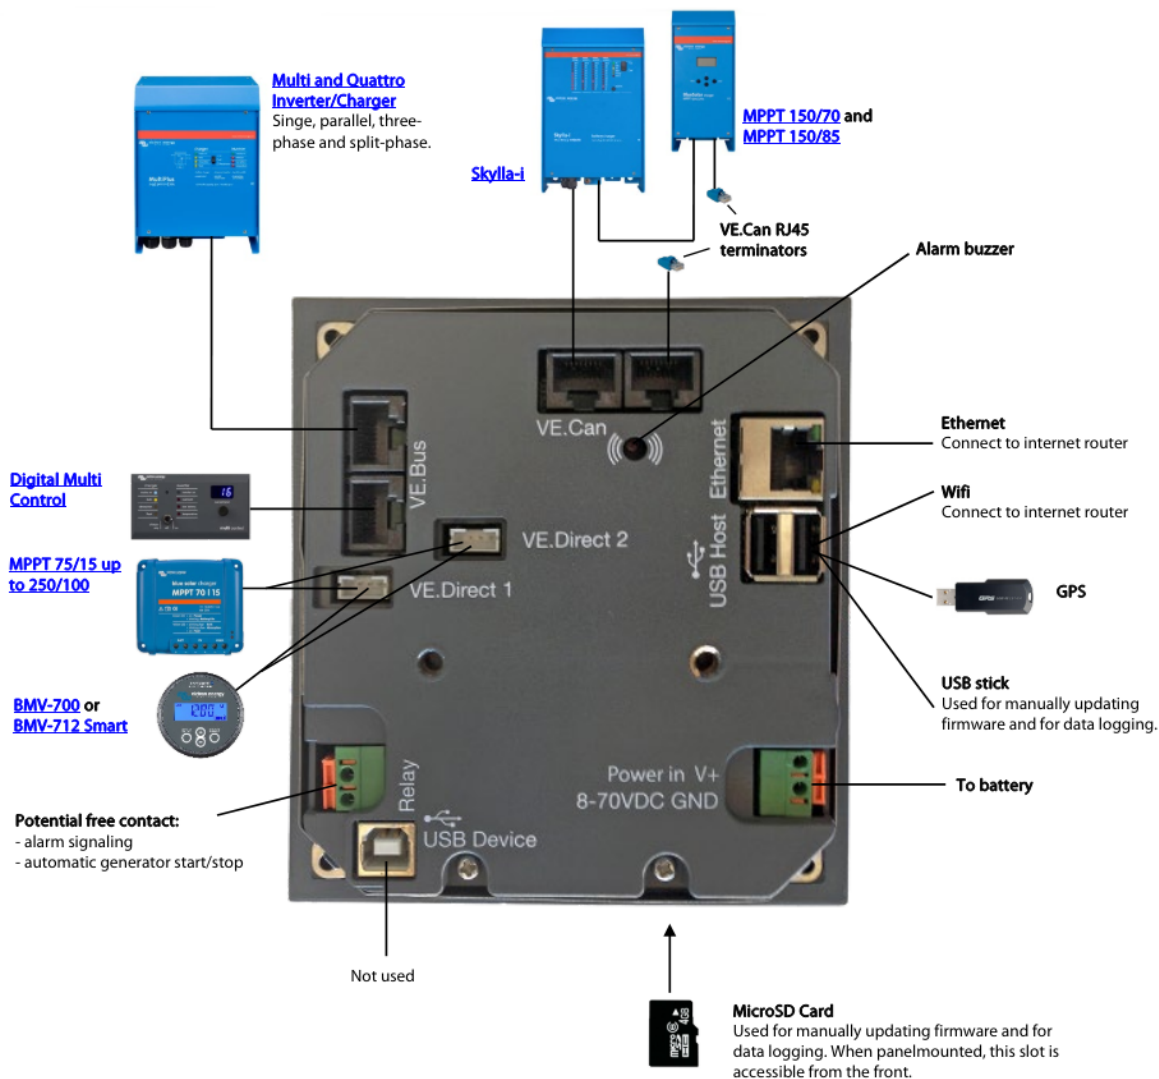

VICTRON COLOR CONTROL GX

Cena celkem:	10 071 Kč (bez DPH: 8 323 Kč)
Běžná cena:	11 078 Kč
Ušetříte:	1 007 Kč
Kód zboží:	BATGWL0178
Part No.:	BPP010300100R
Záruka:	60 měs.
Stav:	Nové zboží

Popis

Victron Color Control GX

Barevný kontrolní panel pro **komplexní správu, řízení systému a vzdálený monitoring**. Panel poslední generace s **intuitivním ovládáním, přehledným sledováním vašeho systému a nově i českým menu**. Možnost zapojení měničů Victron Energy řady Phoenix, měničů/nabíječek řady MultiPlus a Quattro, solárních regulátorů Blue Solar MPPT, sledovačů stavu baterií řady BMV, nabíječek baterií řady Skylla-i, digitálních multifunkčních panelů **200/200A i 200/200A GX atd.** Připojení k internetu přes **ethernetový kabel**. Aktualizace firmwaru je možné provádět automaticky, pokud bude zařízení napojeno na internet, nebo manuálně pomocí microSD karty (není součástí zařízení).

Prohlédněte si podrobný online [manuál](#) s popisem všech funkcí.

Intuitivní přehled systému - vše, co potřebujete vědět

Jedním dotykem vám Color Control GX poskytuje okamžitý přehled o vašem systému: stavu nabití baterie; současné spotřebě energie; sklizni energie z PV; napájení ze sítě/generátoru.

ZÁKLADNÍ SPECIFIKACE

Napájecí napětí: DC 8-70 V

Rozhraní: 1x RJ-45, 2x VE.Direct, 2x VE.Bus, 2x VE.Can, 1x relé, 2x USB, 1x microSD slot, 1x USB-B

Bezpotenciálové relé: 3 A, DC 30 V, AC 250 V

Velikost displeje: 98 x 57 mm