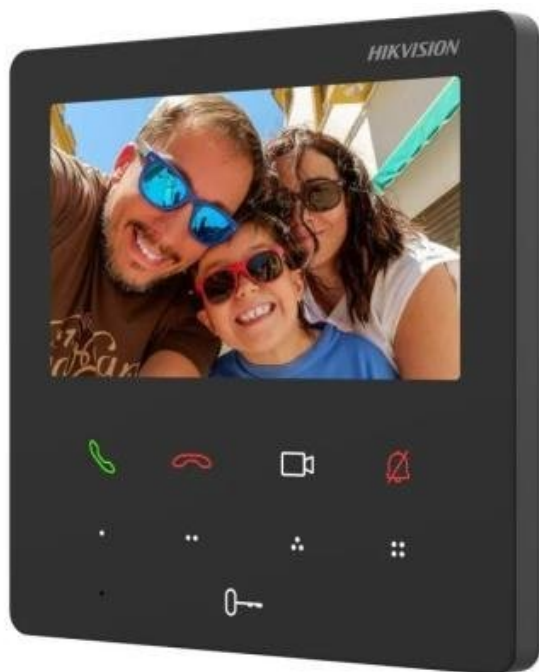

HIKVISION DS-KH6110-WE1

Cena celkem:	4 386 Kč
	(bez DPH: 3 625 Kč)
Běžná cena:	4 825 Kč
Ušetříte:	439 Kč
Kód zboží:	IPKHIK1011
Part No.:	DS-KH6110-WE1
Záruka:	36 měs.
Stav:	Nové zboží

Popis

Hikvision DS-KH6110-WE1

Vnitřní stanice s **4,3" dotykovou obrazovkou** a podporou **PoE** napájení. Poskytuje flexibilní a pohodlné funkce **interkomu**, se snadným ovládáním pomocí dotykového displeje a **9 dotykových tlačítek**. Uživatelé si navíc mohou pohodlně přizpůsobit funkce 4 tlačítek podle svých požadavků. Pracuje na operačním systému **Linux**.

Stanici je možné instalovat do stojanu DS-KABH6350-T (není součástí balení), nebo ji namontovat na zeď.

- Snadné a rychlé nastavení díky přívětivému uživatelskému designu
- 4,3" barevný dotykový displej s rozlišením 480 × 272
- 9 dotykových tlačítek (4 tlačítka jsou uživatelsky nastavitelná)
- Standardní PoE napájení bez přídatného napájecího adaptéru
- Vestavěný mikrofon a reproduktor pro obousměrnou komunikaci
- Pohodlné ovládání pomocí mobilní aplikace Hik-Connect
- Komunikační protokoly TCP/IP, SIP, RTSP
- Bezdrátové připojení Wi-Fi

ZÁKLADNÍ SPECIFIKACE

Displej: 4,3" dotykový, rozlišení 480 × 272, barevný TFT

Paměť: 128 MB RAM, 16 MB ROM

Síť: Wi-Fi 802.11b/g/n, 1× RJ-45 Ethernet 100 Mbps

Porty a rozhraní: 1× RJ-45

Napájení: DC 12 V nebo 802.3af PoE