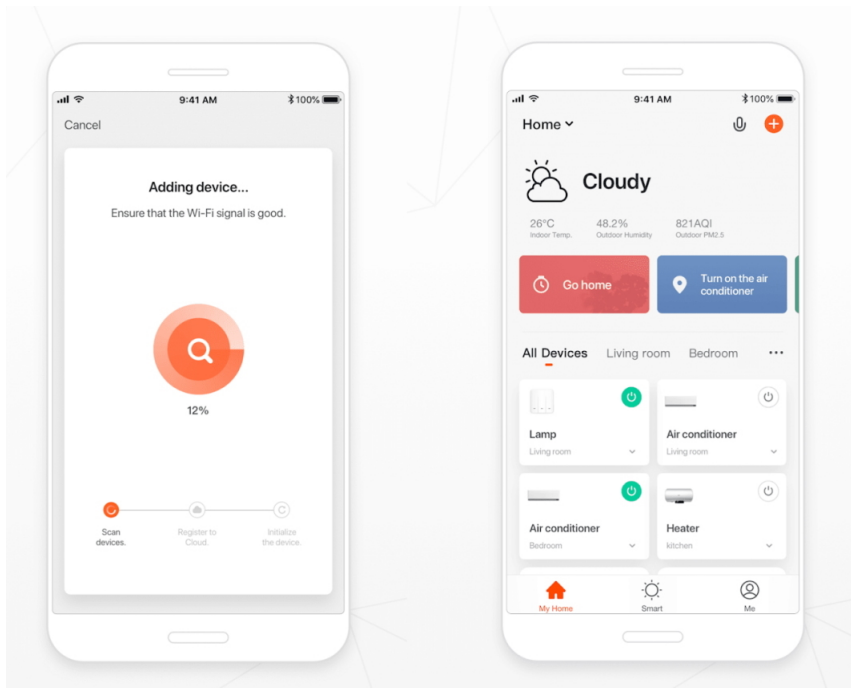

IMMAX NEO SMART VYPÍNAČ 1TLAČÍTKOVÝ ČERNÝ

Cena celkem:	349 Kč (bez DPH: 288 Kč)
Běžná cena:	384 Kč
Ušetříte:	35 Kč
Kód zboží:	ELIIMM1023
Part No.:	07569L
Záruka:	24 měs.
Stav:	Nové zboží

Popis

IMMAX NEO SMART vypínač 1tlačítkový

Chytrý nástěnný vypínač může být ovládán **dotykem, aplikací nebo hlasem**. Je navržený pro stávající elektroinstalační krabičky evropského standardu a lze jím ovládat **světelné zdroje, rolety, žaluzie nebo garážová vrata**. K nastavení je nutná aplikace IMMAX NEO PRO, která je kompatibilní s iOS, Android, TUYA a hlasovými asistenty Amazon Alexa, Apple Siri zkratky a Google Assistant. Pomocí mobilní aplikace můžete vytvářet časové plány osvětlení nebo inteligentní scény v jednotlivých místnostech. Vypínač není určen pro aplikace Philips Hue a Ikea Home Smart.

ZÁKLADNÍ SPECIFIKACE

Bezdrátové připojení: Wi-Fi, podpora Tuya

Frekvence Wi-Fi: 2,4 GHz

Bezdrátový dosah: 30 m přímá viditelnost, 10 m v zastavěném prostoru

Napájení: AC 100–240 V, 50/60 Hz

Zatížení: max. 1500 W, nebo 600 W pro LED svítidla

Stupeň krytí: IP20

Rozměry: 86 × 86 × 37,5 mm

Barva: černá

Schéma zapojení:

TuyaSmart:

[Aplikace pro Android](#)

[Aplikace pro iOS](#)
