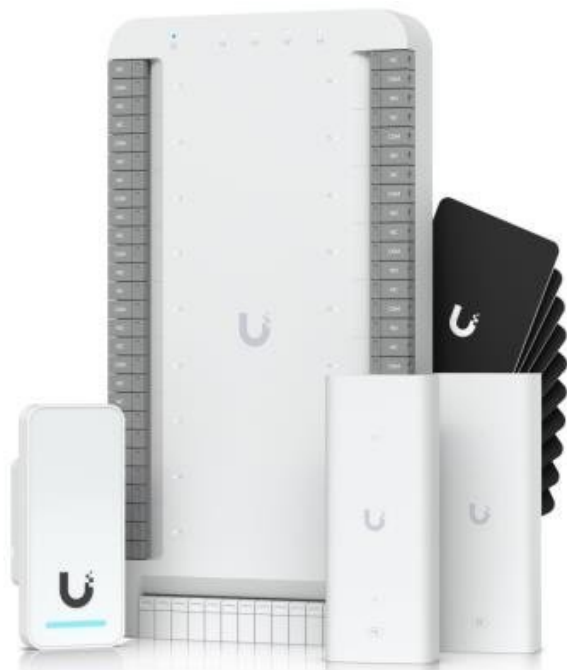

## UBIQUITI ELEVATOR STARTER KIT

Cena celkem:	<b>25 694 Kč</b> <b>(bez DPH: 21 235 Kč)</b>
Běžná cena:	<b>28 264 Kč</b>
Ušetříte:	<b>2 569 Kč</b>
Kód zboží:	PRSUBT0018
Part No.:	UA-SK-Elevator
Záruka:	26 měs.
Stav:	Nové zboží

### Ubiquiti Elevator Starter Kit

**Ubiquiti Elevator Starter Kit** se připojuje ke čtečkám ve výtahu pomocí PoE a **autorizuje výběr patra uživatelem**. Podpora až 18 pater a 6 digitálních vstupů pro stav výtahové kabiny a nouzové situace.

Váš prohlížeč nepodporuje video HTML5.

Sada obsahuje: 1x Výtahový hub, 1x čtečku NFC, 2x PoE extender a 10x přístupovou kartu

---