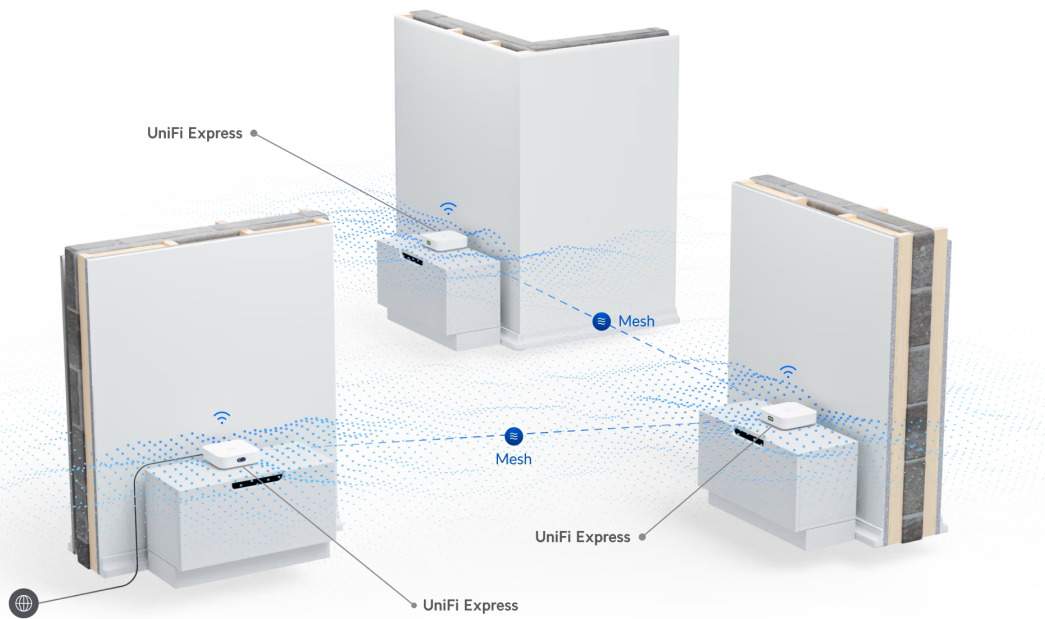

- 0,96" barevná obrazovka LCM pro monitorování sítě a připojení
- 8× BSSID na každé vysílání, podpora VLAN 802.1Q, pokročilá QoS omezení
- Podpora VPN a Site Magic SD-WAN
- USB-C napájení (DC 5 V, max. 3 A), napájecí adaptér součástí balení
- Plug & Play instalace a správa přes webové rozhraní či Bluetooth

Správa pomocí **aplikace UniFi Network**: verze 8.0.7 a novější

Vytvoření Mesh sítě mezi více jednotkami UX:

ZÁKLADNÍ SPECIFIKACE

Standard: 802.11a/b/g/n/ac/ax

Rychlost přenosu dat: 2,4 GHz - 573,5 Mb/s, 5 GHz - 2,4 Gb/s

Anténa: 2×2 MU-MIMO, integrovaná anténa 4 dBi (2,4 GHz) + 5,15 dBi (5 GHz)

Porty: 1× GbE RJ-45 LAN, 1× GbE RJ-45 WAN, 1× USB-C (napájení)

Podpora PoE: ne

Zabezpečení: WPA-PSK, WPA-Enterprise (WPA/WPA2/WPA3)

Rozměry: 98 × 98 × 30 mm

Hmotnost: 302 g

Manuál (montážní návod):

<https://dl.ui.com/qig/ux>