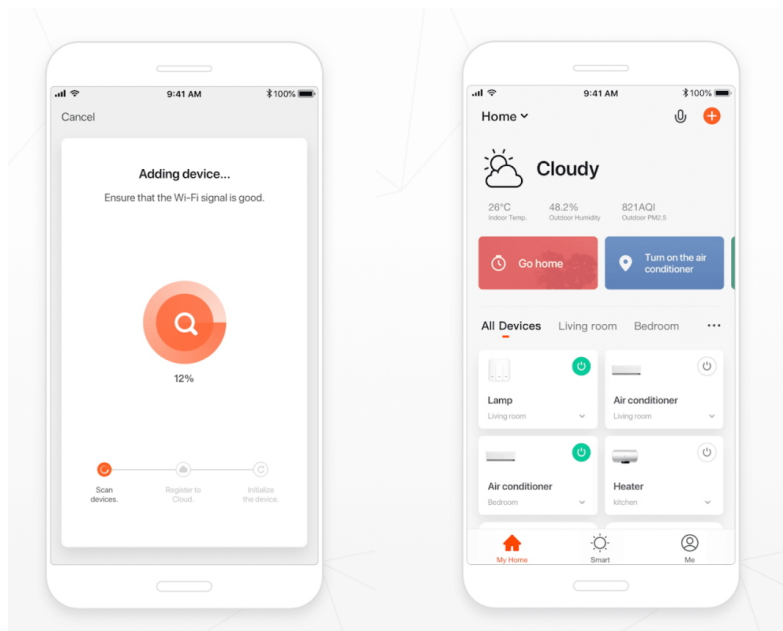

Popis

IMMAX NEO LITE TRIANGOLO 28 W

Závěsné LED svítidlo je skvělou volbou pro osvětlení kuchyňských ostrůvků a jídelních stolů. Osvětlení lze upravit dle aktuální činnosti a zvolený odstín bílé barvy světla vnese do místnosti vždy jinou atmosféru.

Svítlidlo lze propojit s chytrou aplikací **IMMAX NEO PRO** a ovládat tak celou síť domácích světelných zdrojů skrze dálkový ovladač či aplikaci v mobilním telefonu. Systém je **kompatibilní s iOS, Android, Samsung SmartThings, Amazon Alexa, Apple Siri, Google Assistant, Tuya a LIDL**. Dálkové ovládání je součástí balení.

tuya

System podporuje technologii **BEACON**. Jedná se o bezdrátové ovládání pomocí **Bluetooth** protokolu. Pomocí dálkového ovladače můžete světlo či žárovku ovládat na dálku, aniž by bylo nutné DO namířit na výrobek (dosah cca 20 m). Jedním DO lze ovládat až 30 výrobků, a navíc **není potřeba vlastnit bránu (Bridge)**.

Vstupní napětí: AC 220 V

Rozměry: 1250 × 40 mm

Délka závěsu: max. 1500 mm

Barva: černá

Energetická třída (EEI): G

TuyaSmart:

[Aplikace pro Android](#)

[Aplikace pro iOS](#)