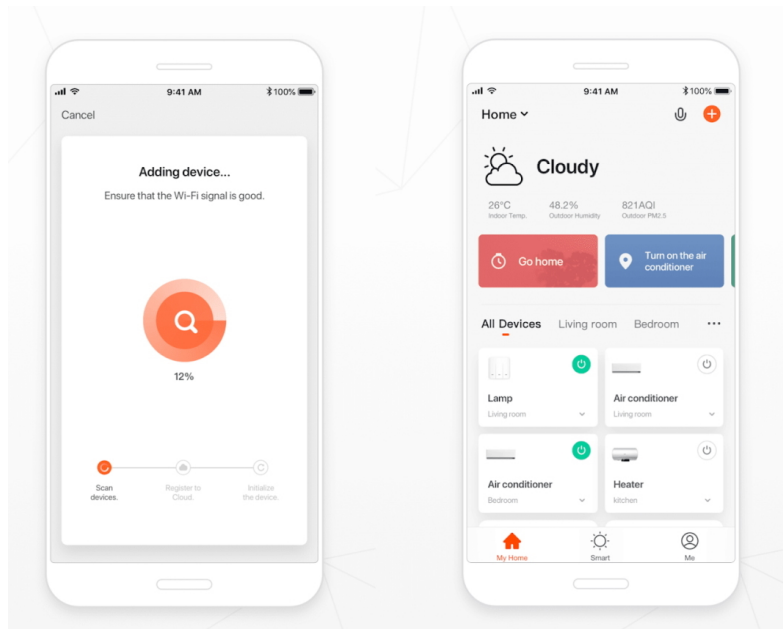

Popis

IMMAX NEO LITE OVALE 22 W

Minimalistické závěsné LED svítidlo vhodné pro moderní interiéry. Osvětlení lze upravit dle aktuální činnosti a zvolený odstín bílé barvy světla vnese do místnosti vždy jinou atmosféru.

Svítilno lze propojit s chytrou aplikací **IMMAX NEO PRO** a ovládat tak celou síť domácích světelných zdrojů skrze dálkový ovladač či aplikaci v mobilním telefonu. Systém je **kompatibilní s iOS, Android, Samsung SmartThings, Amazon Alexa, Apple Siri, Google Assistant, Tuya a LIDL**. Dálkové ovládání je součástí balení.

System podporuje technologii **BEACON**. Jedná se o bezdrátové ovládání pomocí **Bluetooth** protokolu. Pomocí dálkového ovladače můžete světlo či žárovku ovládat na dálku, aniž by bylo nutné DO namířit na výrobek (dosah cca 20 m). Jedním DO lze ovládat až 30 výrobků, a navíc **není potřeba vlastnit bránu (Bridge)**.

Vstupní napětí: AC 220 V

Rozměry: 406 × 120 mm

Délka závěsu: max. 1500 mm

Barva: černá

Energetická třída (EEI): G

TuyaSmart:

[Aplikace pro Android](#)

[Aplikace pro iOS](#)