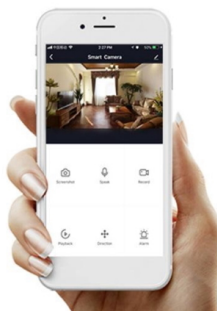

Systém podporuje technologii **BEACON**. Jedná se o bezdrátové ovládání pomocí **Bluetooth** protokolu. Pomocí dálkového ovladače můžete světlo či žárovku ovládat na dálku, aniž by bylo nutné **DO** namířit na výrobek (dosah cca 20 m). Jedním **DO** lze ovládat až 30 výrobků, a navíc **není potřeba vlastnit bránu (Bridge)**.

ZÁKLADNÍ SPECIFIKACE