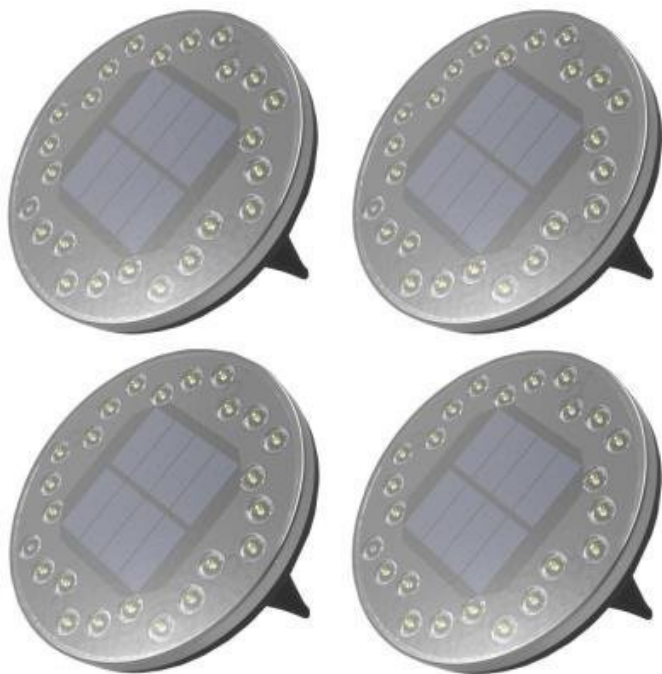

IMMAX CUTE

Cena celkem:

599 Kč

(bez DPH: 495 Kč)

Běžná cena:

659 Kč

Ušetříte:

60 Kč

Kód zboží:

OSVIMM1297

Part No.:

08496L

Záruka:

24 měsíců/6 měs. akku

Stav:

Nové zboží

Popis

IMMAX CUTE

Set solárních světel je dokonalým řešením pro osvětlení vaší terasy, venkovního schodiště, bazénu či chodníku. Světlo se přes den nabíjí sluneční energií a díky světelnému senzoru se po setmění automaticky rozsvítí. Napájeno je **AA** baterií s kapacitou **600 mAh**. Balení obsahuje čtyři kusy světel.

ZÁKLADNÍ SPECIFIKACE

Příkon: 0,45 W

Počet SMD čipů: 24

Napájení: solární + AA baterie (600 mAh, 1,2 V)

Senzor pohybu: ne

Světelný senzor: ano

Stupeň krytí: IP68

Barva světla: 3000 K

Materiál těla lampy: plast

Světelný tok: 10 lm

Provozní teplota: -25 až +50 °C

Rozměry: 110 × 110 × 22 mm

Hmotnost: 116 g