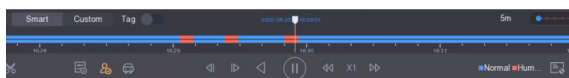

Motion Detection 2.0

Motion Detection 2.0 — Tradiční detekce pohybu s pokročilou klasifikací objektů

VYSOKÁ CITLIVOST:

Motion Detection 2.0 přináší vysoce účinnou detekci pohybu, která reaguje na všechny změny v záběru.

JEDNODUCHÉ POUŽITÍ:

Motion Detection 2.0 is on by default.

OZNAČENÍ OBJEKTŮ V ZÁZNAMU

Motion Detection 2.0 automaticky označuje klasifikované objekty v záznamu. Při přehrávání tak můžete přeskočit rovnou na místa, kde kamera zaznamenala pohyb konkrétního objektu.