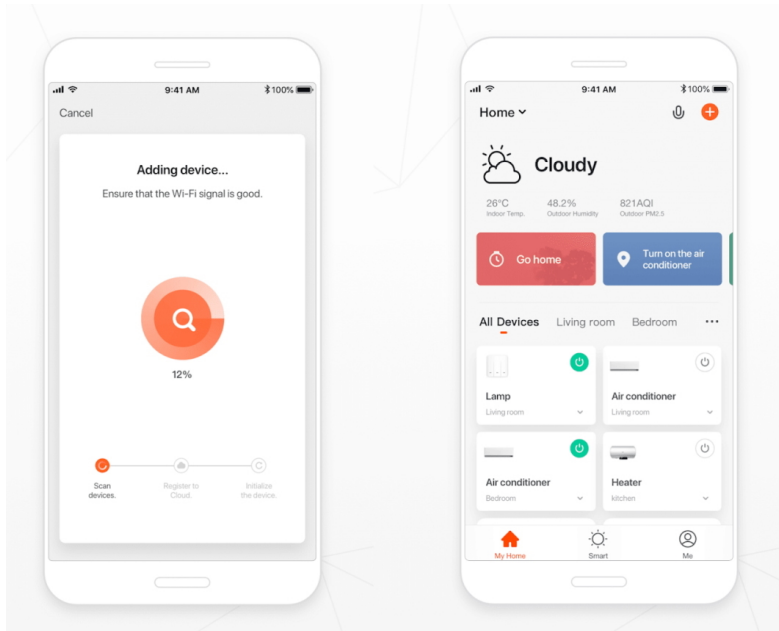

IMMAX NEO LITE SMART ROUND

Cena celkem:	712 Kč (bez DPH: 588 Kč)
Běžná cena:	783 Kč
Ušetříte:	71 Kč
Kód zboží:	OSVIMM1282
Part No.:	07910L
Záruka:	24 měsíců/6 měs. akku
Stav:	Nové zboží

Popis

IMMAX NEO LITE SMART ROUND

Chytré sloupkové solární svítidlo poskytne orientační osvětlení např. kolem chodníčků na zahradě či příchodových cest a příjemní tak večerní přístup k domu. Napájení je řešeno **ze solárního panelu**, který nabíjí integrovanou baterii o kapacitě **1300 mAh**. Svítidlo je odolné vůči vodě i ostatním přírodním podmínkám dle certifikace **IP65**.

Po připojení k **aplikaci IMMAX NEO PRO** lze svítidlo ovládat na dálku.

Upozornění: Pro vzdálenou správu a využití všech Smart funkcí je zapotřebí umístit v dosahu svítidla bránu např: Immax NEO MULTI BRIDGE PRO Smart Zigbee 3.0, BT v3 (není součástí balení).

ZÁKLADNÍ SPECIFIKACE

Výkon solárního panelu: 1,9 W

Napájení: vestavěná baterie 1300 mAh, 3,7 V

Senzor pohybu: ne

Stupeň krytí: IP65

Barva světla: RGB

Materiál: polykrystalický křemík, plast

TuyaSmart: