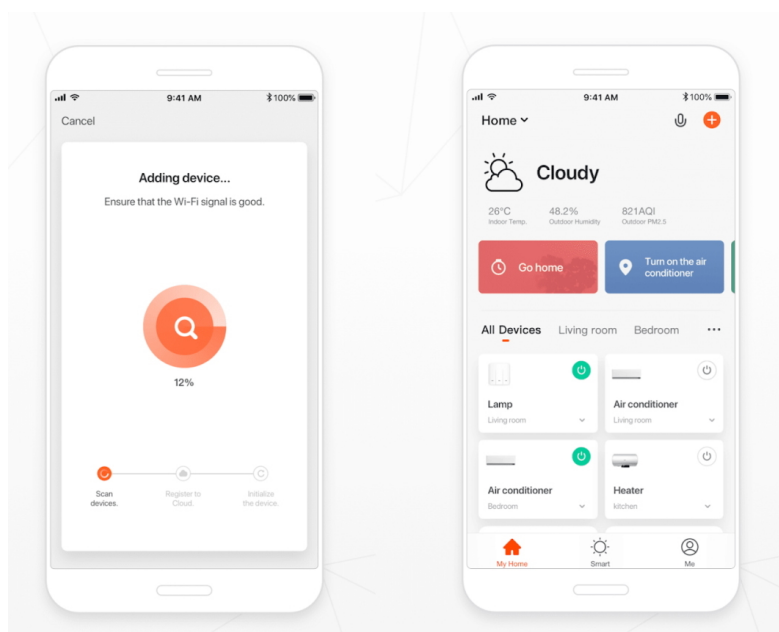

## IMMAX NEO LITE SMART VENKOVNÍ ZÁSUVKA TYP E

Cena celkem:

**399 Kč**

**(bez DPH: 330 Kč)**

Běžná cena:

**439 Kč**

Ušetříte:

**40 Kč**

### IMMAX NEO LITE Smart venkovní zásuvka typ E

Chytrá **venkovní Wi-Fi** zásuvka je navržena k **ovládání elektrických spotřebičů** odkudkoliv přes internet. Můžete tak automatizovat zapínání spotřebičů či sledovat **spotřebu energie**. Zásuvku lze kontrolovat, monitorovat a ovládat na dálku skrze bezplatnou aplikaci **IMMAX NEO PRO**, která je kompatibilní se systémy **TUYA**, SmartThings, Lidl a podporuje hlasové ovládání pomocí Google Assistant, Amazon Alexa a Apple Siri.