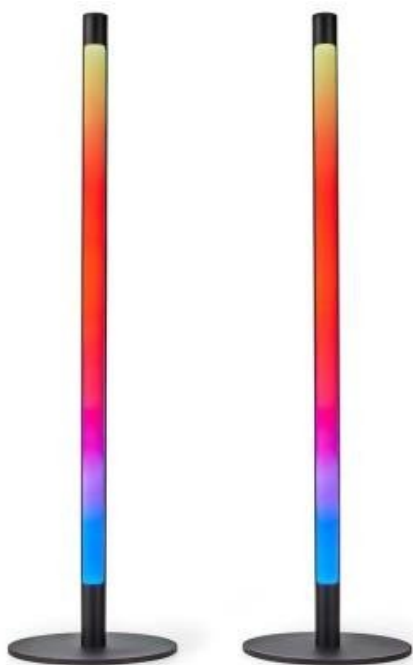

## NEDIS WIFILD10RGBW

Cena celkem:	<b>2 353 Kč</b> <b>(bez DPH: 1 945 Kč)</b>
Běžná cena:	<b>2 589 Kč</b>
Ušetříte:	<b>235 Kč</b>
Kód zboží:	OSVNED1085
Part No.:	WIFILD10RGBW
Záruka:	24 měs.
Stav:	Nové zboží

### Nedis WIFILD10RGBW

Vertikální stojací LED světlo nabízí **několik režimů**, které vám umožní navodit libovolnou atmosféru. Světlo lze pomocí technologie Wi-Fi propojit s aplikací **Nedis SmartLife** v chytrém telefonu a vy tak můžete dálkově ovládat **jas a teplotu barev** dle svých potřeb. Dále je k dispozici možnost spárování s ostatními chytrými produkty, automatické zapínání při západu slunce nebo **podpora hlasových asistentů** Siri, Amazon Alexa a Google Home.

Balení obsahuje 2 LED světla.

### ZÁKLADNÍ SPECIFIKACE

**Počet LED:** 2 × 36

**Příkon:** 36 W

**Světelný tok:** 600 lm

**Barevná teplota:** 2 700–6 500 K + RGBIC

**Index podání barev:** 55

**Stmívání:** ano

**Materiál:** kov