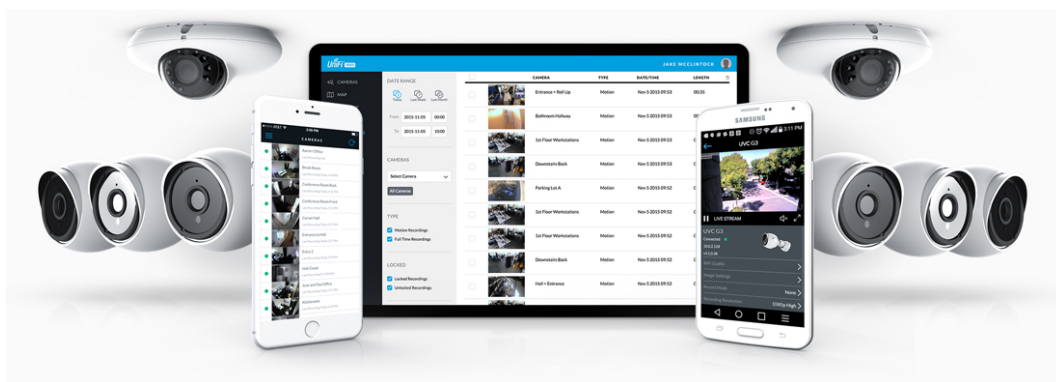

Dohledová 4K kamera, která snímá **8 Mpx video (3840 × 2160) při 30 snímcích za sekundu (fps)**. Podporuje AI detekci pohybu, osob, vozidel a poznávacích značek.

- 10 Mpx CMOS senzor a rozlišení 3840 × 2160 při 30 fps (16 : 9)
- Úhel záběru 52° horizontálně, 39° vertikálně, 65° diagonálně
- AI detekce osob, vozidel, SPZ
- Voděodolnost dle IPX5 (s venkovním krytem)
- Video komprese H.264
- Mikrofon + reproduktor (při použití venkovního krytu je funkce zvuku vypnuta)
- ARM Quad-Core Cortex-A53

Správa pomocí aplikace **UniFi Protect**:

verze 2.2.2 nebo novější (web)

verze 1.7.0 nebo novější (Android, iOS)

Kamera je součástí produktové řady **UniFi Protect**, kde je největší předností centralizovaná správa všech zařízení v jediném softwaru. Software UniFi Protect je předinstalovaný na serveru **UniFi Protect NVR** (IPZUBT1003) pro Full HD záznam až 50 kamer, **UniFi Cloud Key Gen2 Plus** (NAOUBT1019) pro záznam až 15 kamer nebo **UniFi Dream Machine PRO** (NAAUBT1121) pro záznam až 32 kamer.

Výhoda serverů je, že spolupracují s aplikacemi pro mobilní zařízení, díky tomu můžete mít váš kamerový systém neustále

pod dohledem.

[Aplikace UniFi Protect pro mobilní zařízení s Androidem](#)

[Aplikace UniFi Protect pro mobilní zařízení s iOS](#)