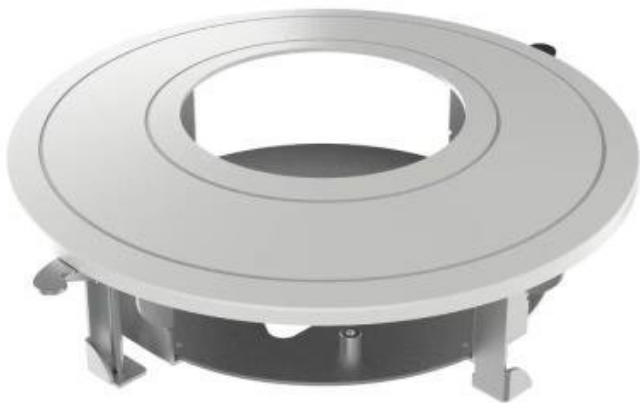

HIKVISION DS-1227ZJ-DM44

Cena celkem:

998 Kč

(bez DPH: 825 Kč)

Běžná cena:

1 098 Kč

Ušetříte:

100 Kč

Kód zboží:

IPKHIK0639

Part No.:

DS-1227ZJ-DM44

Záruka:

36 měs.

Stav:

Nové zboží

Popis

Hikvision DS-1227ZJ-DM44

Držák pro montáž dome kamer do podhledu, **zatížitelnost 4,5 kg**. Zed/strop musí unést více než 3krát větší hmotnost, než je celková hmotnost kamery a držáku.

ZÁKLADNÍ SPECIFIKACE

Nosnost: 4,5 kg

Materiál: ocel, plast

Hmotnost: 0,6 kg

Barva: bílá

Rozměry: 256,1 x 225 x 75,9 mm

Kompatibilita:

DS-2CD2726G2T-IZS

DS-2CD2746G2-IZS

DS-2CD2746G2T-IZS

DS-2CD2786G2-IZS

DS-2CD2786G2T-IZS

DS-2CD2785G1-IZ(S)

DS-2CD2765G1-IZ(S)

DS-2CD2745G1-IZ(S)

DS-2CD2725G1-IZ(S)

DS-2CD2783G1-IZ(S)

DS-2CD2763G1-IZ(S)

DS-2CD2743G1-IZ(S)

DS-2CD2723G1-IZ(S)

DS-2CD2746G1-IZ(S)

DS-2CD2726G1-IZ(S)