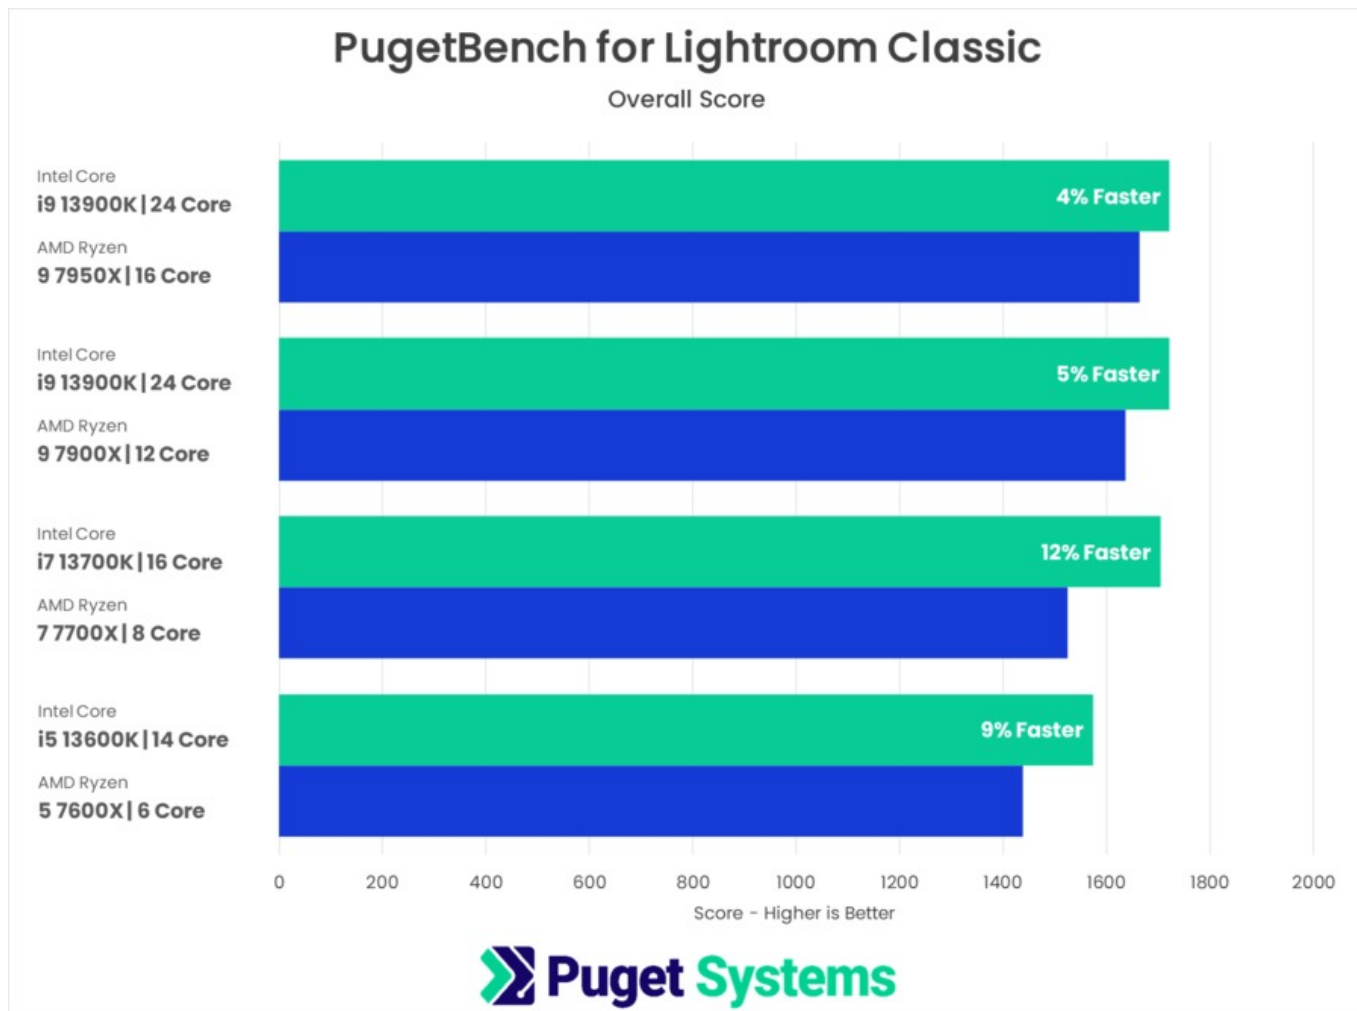

### Popis

HAL3000 Workstation Creator Pro je výkonnou pracovní stanicí s šestijádrovým procesorem AMD Ryzen 5 7600. Sestava nabízí široké možnosti úprav přes náš konfigurátor a představuje schopný základ pro různorodou práci za rozumnou pořizovací cenu.

Šestijádrový procesor AMD Ryzen 5 7600 nabízí nadstandardní výkon ve všech populárních tvůrčích aplikacích. Vysoká frekvence CPU až 5,1GHz zajišťuje svižný chod projektů i dobré renderovací časy videí v kvalitě Full HD a QHD. Integrovaná grafická karta AMD Radeon Graphics poskytuje základní grafickou akceleraci. Počítač také disponuje dostatkem rychlé DDR5 operační paměti pro zpracování objemných archivů dat a běh několika aplikací současně. Rychlé reakce systému i programů obstarává ultrarychlé NVMe PCIe SSD.

# PugetBench for Photoshop

Overall Score

Dříve či později vznikne otázka, zda potřebuji či využiji 10-bit hloubku barev, ale jak se rozhodnout správně a k čemu je hloubka barev vhodná? 10-bit hloubka barev zaručuje čistší a věrohodnější zobrazení všech barev a redukuje tzv. barevné přechody v obraze. Aplikace jako Adobe Photoshop dokáže pracovat v 10-bit režimu a využít celý potenciál zapojení, naproti tomu Adobe Lightroom pracuje maximálně v 8-bit režimu. Před nákupem je potřeba zhodnotit, který program je k práci využíván nejvíce a zda příplatek za 10-bit zobrazení, tedy hlavně kvalitní monitor, stojí.