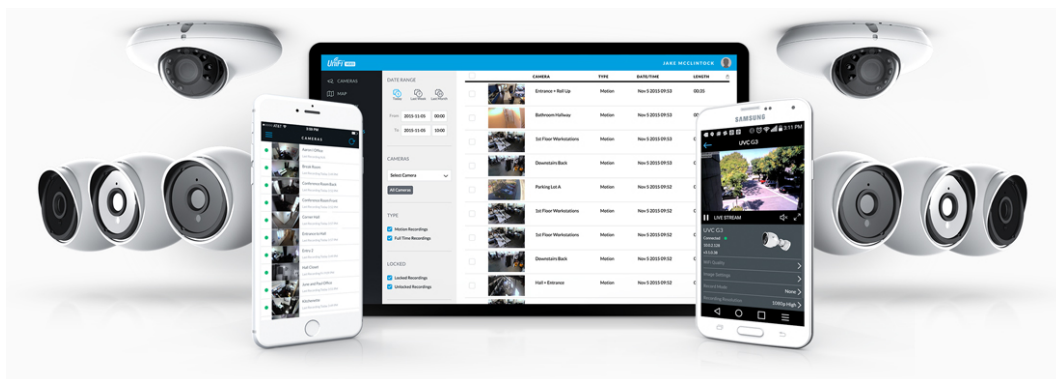

Kamera **UniFi Protect G5 Bullet** poskytuje čistý a ostrý obraz v **rozlišení 2688 x 1512 při 30 fps** s nočním přívsvitem. Kamera podporuje aktivní **PoE napájení (37-57 V DC)**.

Kamera obsahuje **integrováný mikrofon** pro záznam zvuku. Praktický držák umožňuje umístění ve 3 osách a přesné zaměření do monitorované oblasti.

Balení neobsahuje PoE injektor.

- 5 Mpx CMOS senzor (4 Mpx video)
- Úhel záběru: 84,4° horizontálně, 45,4° vertikálně, 99,8° diagonálně
- IR přívsvit (noční režim)

- Videokomprese H.264
- Mikrofon (Ize softwarově vypnout)
- Krytí IPX4 + IK04 (antivandal)
- PoE napájení
- Správa skrze aplikaci UniFi Protect (verze 2.2.7 nebo 2.7.18 a novější (web) / 1.10.0 a novější (chytrý telefon))

Kamera je součástí produktové řady **UniFi Protect**, kde je největší předností centralizovaná správa všech zařízení v jediném softwaru. Software UniFi Protect je předinstalovaný na serveru **UniFi Protect NVR** (IPZUBT1003) pro Full HD záznam až 50 kamer, **UniFi Cloud Key Gen2 Plus** (NAOUBT1019) pro záznam až 15 kamer nebo **UniFi Dream Machine PRO** (NAAUBT1121) pro záznam až 32 kamer. Výhoda serverů je, že spolupracují s aplikacemi pro mobilní zařízení, díky tomu můžete mít váš kamerový systém neustále pod dohledem.*

[Aplikace UniFi Protect pro mobilní zařízení s Androidem](#)

[Aplikace UniFi Protect pro mobilní zařízení s iOS](#)

ZÁKLADNÍ SPECIFIKACE

Rozlišení snímače: 5 Mpx
Snímací čip: 5 Mpx CMOS senzor (4 Mpx video)
Maximální rozlišení: 2688 x 1512 px
Snímková rychlost: max. 30 fps
IR přísvit: ano, do 10 m
Objektiv: pevný
Rozhraní: 1x RJ-45 10/100 Mbps
Video komprese: H.264
Slot paměťových karet: ne
Audio: ano, mikrofon
Napájení: PoE 37-57 V DC
Pracovní teplota: -20 až +40 °C
Hmotnost: 225 g (315 g s držákem)
Rozměry: 75,5 x 75,5 x 74,4 mm