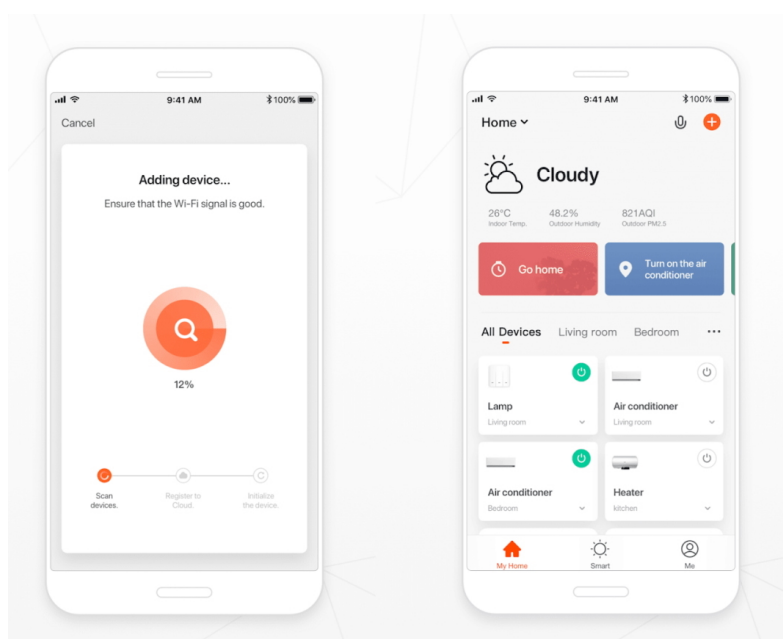

IMMAX NEO LITE BUBBLES nástěnné

Chytré nástěnné solární svítidlo poskytne orientační osvětlení např. kolem chodníků na zahradě a zpříjemní tak večerní přístup k domu. Napájení je řešeno **ze solárního panelu**, který nabíjí integrovanou baterii o kapacitě **4000 mAh**. Svítidlo je odolné vůči vodě i ostatním přírodním podmínkám dle certifikace **IP54**.

Po připojení k **aplikaci IMMAX NEO PRO** lze svítidlo ovládat na dálku.

Upozornění: Pro vzdálenou správu a využití všech Smart funkcí je zapotřebí umístit v dosahu svítidla bránu např: Immax NEO MULTI BRIDGE PRO Smart Zigbee 3.0, BT v3 (není součástí balení).

ZÁKLADNÍ SPECIFIKACE

Počet SMD čipů: 76

Výkon solárního panelu: 3,7 W

Napájení: vestavěná baterie 4000 mAh, 3,7 V

Senzor pohybu: ne

Stupeň krytí: IP54

Barva světla: 3000-3500 K + 6000-6500K + RGB

Materiál těla reflektoru: hliník + plast