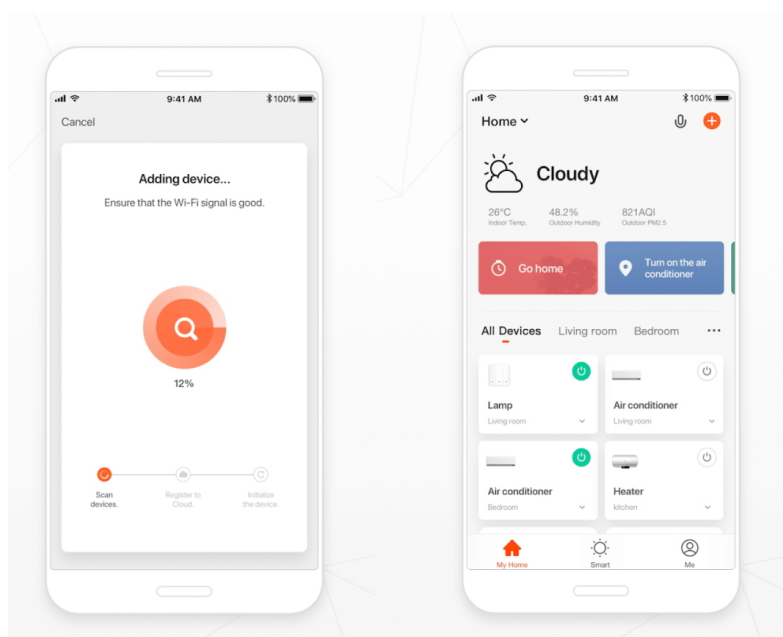

IMMAX NEO LITE BUBBLES 56CM

Cena celkem:	1 927 Kč (bez DPH: 1 593 Kč)
Běžná cena:	2 120 Kč
Ušetříte:	193 Kč
Kód zboží:	OSVIMM1251
Part No.:	07906L
Záruka:	24 měsíců/6 měs. akku
Stav:	Nové zboží

Popis

IMMAX NEO LITE BUBBLES 56 cm

Chytré sloupkové solární svítidlo poskytne orientační osvětlení např. kolem chodníčků na zahradě a zpříjemní tak večerní přístup k domu. Napájení je řešeno **ze solárního panelu**, který nabíjí integrovanou baterii o kapacitě **4000 mAh**. Svítidlo je odolné vůči vodě i ostatním přírodním podmínkám dle certifikace **IP54**.

Po připojení k **aplikaci IMMAX NEO PRO** lze svítidlo ovládat na dálku.

Upozornění: Pro vzdálenou správu a využití všech Smart funkcí je zapotřebí umístit v dosahu svítidla bránu např: Immax NEO MULTI BRIDGE PRO Smart Zigbee 3.0, BT v3 (není součástí balení).

ZÁKLADNÍ SPECIFIKACE

Počet SMD čipů: 76

Výkon solárního panelu: 3,7 W

Napájení: vestavěná baterie 4000 mAh, 3,7 V

Senzor pohybu: ne

Stupeň krytí: IP54

Barva světla: 3000-3500 K + 6000-6500K + RGB

Materiál těla reflektoru: hliník + plast