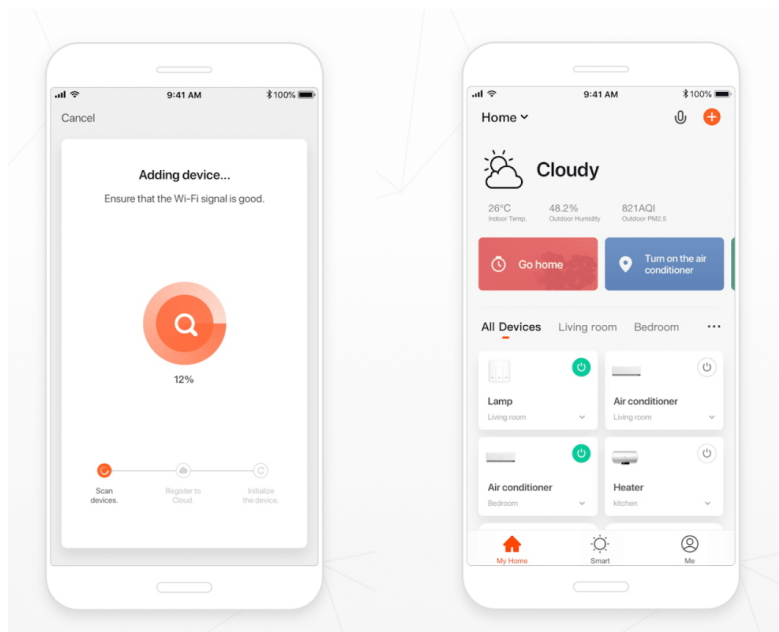

IMMAX NEO LITE SMART VNITŘNÍ ZÁSUVKA V2 TYP F

Cena celkem:

249 Kč

(bez DPH: 206 Kč)

Běžná cena:

274 Kč

Ušetříte:

25 Kč

Popis

IMMAX NEO LITE Smart vnitřní zásuvka v2 typ F

Chytrá Wi-Fi zásuvka je navržena k **ovládání elektrických spotřebičů** odkudkoliv přes internet. Můžete tak automatizovat zapínání spotřebičů či sledovat **spotřebu energie**. Zásuvku lze ovládat skrze bezplatnou aplikaci **IMMAX NEO PRO**, která je kompatibilní se systémy **TUYA**, Lidl a podporuje hlasové ovládání pomocí Google Assistant, Amazon Alexa a Apple Siri.