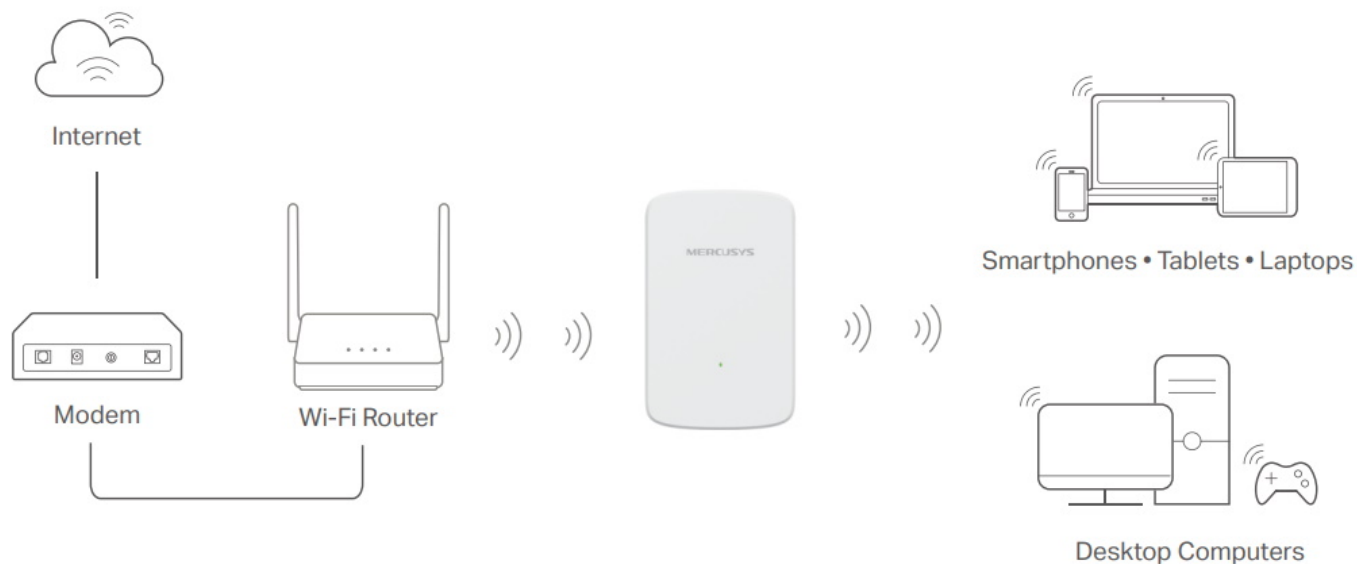

Dvoupásmová síť Wi-Fi AC750

Dvoupásmová jednotka ME20 umožňuje současně připojit větší počet zařízení. Pásmo 2,4 GHz je vhodné pro vyřizování e-mailů a procházení webových stránek, zatímco pásmo 5 GHz pro hraní on-line her a streamování HD videí.

Adaptivní výběr cesty připojení

Jednotka ME20 zajistí, že vaše síť vždy poběží tou nejvyšší rychlostí, neboť inteligentně vybírá nejrychlejší dostupnou cestu připojení k routeru a pásmo přenosu dat.

Snadné nastavení za několik sekund

Stiskněte tlačítko WPS na routeru a tlačítko WPS na extenderu signálu a rozšířte dosah Wi-Fi sítě za několik sekund.

Chytrý indikátor signálu

Barevný LED indikátor vám pomůže najít správné umístění extenderu signálu, aby bylo Wi-Fi pokrytí co nejlepší.

Vestavěný režim přístupového bodu

ME20 je více než extender signálu Wi-Fi sítě. Pokud využíváte kabelovou síť, připojte kabelové internetové připojení k jednotce ME20 pomocí ethernetového kabelu a proměňte ji na dvoupásmový Wi-Fi přístupový bod.