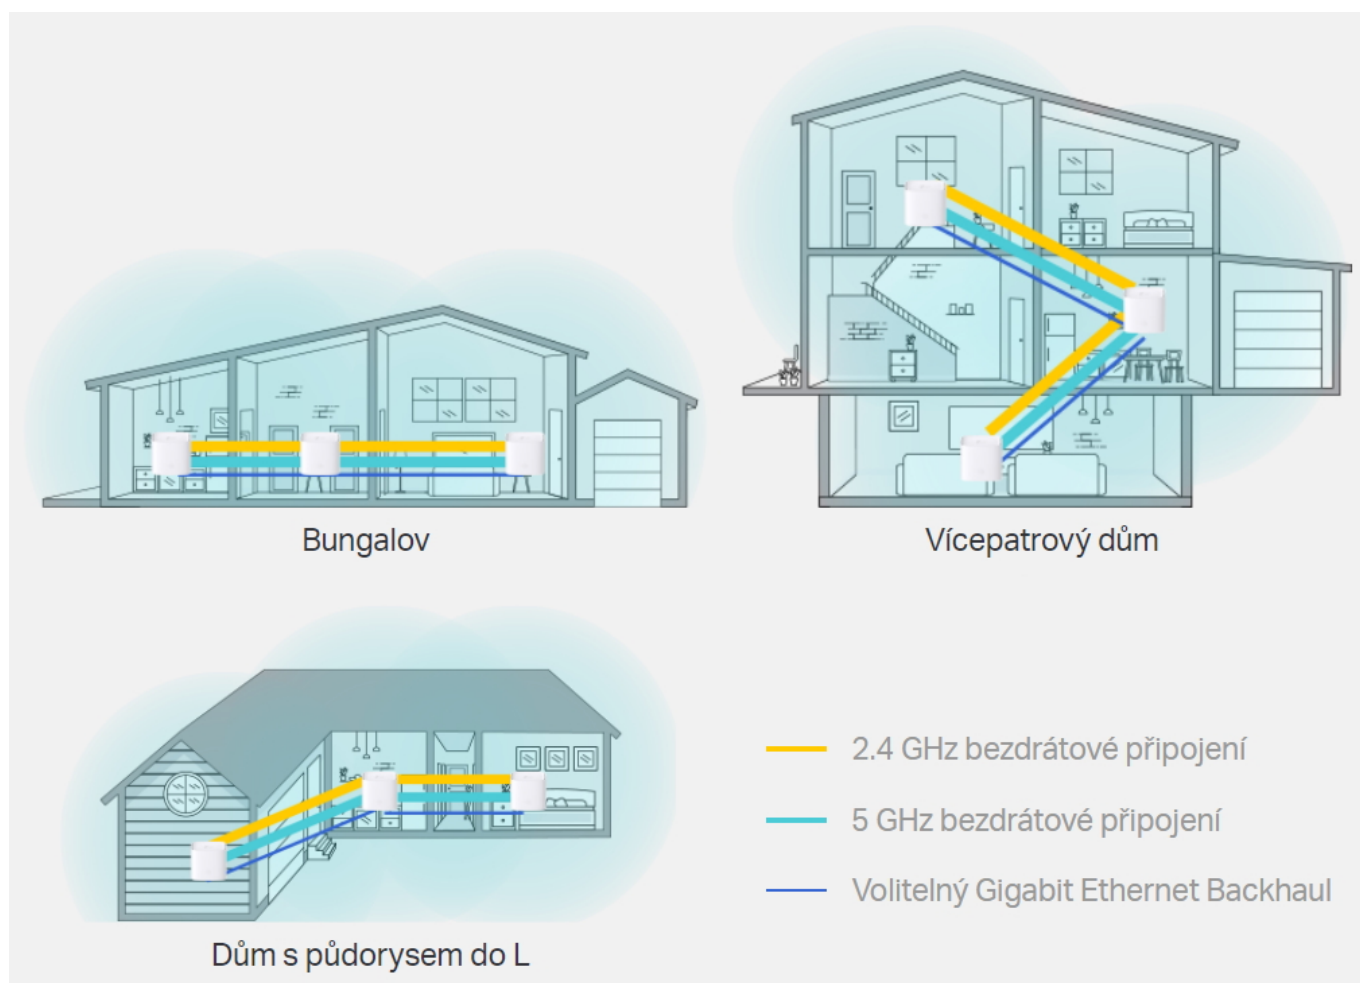

**Popis****TP-Link HC220-G5 2 ks**

HC220-G5 využívá systém více jednotek k dosažení bezproblémového celoplošného Wi-Fi pokrytí. Díky standardizované technologii **EasyMesh** spolupracují jednotky na vytvoření jednotné sítě s jediným názvem sítě. Systém jednotek HC220-G5 poskytuje rychlé a stabilní spojení rychlostí **až 1200 Mb/s** s podporou standardu **802.11ac (Wi-Fi 5)** a je tak ideální pro pokrytí celé domácnosti bezdrátovým signálem (**součástí balení jsou 2 jednotky**).

5 GHz  **867 Mbps**

2.4 GHz  **300 Mbps**

- **Rychlejší připojení:** Rychlost až 1200 Mb/s - 867 Mb/s v pásmu 5 GHz a 300 Mb/s v pásmu 2,4 GHz.
- **Zvýšené bezproblémové pokrytí:** Dosáhněte bezproblémového pokrytí celé domácnosti pomocí čistějšího a silnějšího signálu Wi-Fi.
- **Jedna sjednocená síť:** Více jednotek tvoří síť v celé domácnosti, která automaticky vybírá nejlepší připojení, když se pohybujete po domě.
- **Vylepšené zabezpečení:** Šifrování WPA3, Multi-SSID a rodičovská kontrola poskytují přizpůsobené a bezpečnější online prostředí.
- **Kompatibilní s EasyMesh:** Poskytuje pokrytí mesh Wi-Fi celé domácnosti standardizovanou mesh technologií.
- **Snadné nastavení:** Nastavte router během několika minut pomocí intuitivní aplikace Aginet.
- **Vzdálená správa:** TAUC cloud management, TR-181, TR-111 a TR-143 jsou podporovány.

## Pokrytí celé domácnosti

HC220-G5, vybavený technologií EasyMesh, poskytuje silný signál Wi-Fi v každém rohu vašeho domova. Bezdrátová připojení a volitelný Ethernet backhaul spolupracují na propojení každé jednotky a poskytují ještě vyšší rychlost sítě a skutečně bezproblémové pokrytí.

## 2v1 režim routeru a přístupového bodu

Flexibilní a multifunkční zařízení HC220-G5 obsahuje řadu funkcí, aby mohlo plnit roli routeru nebo přístupového bodu. Vyberte si režim pro skutečné požadavky sítě a zažijte maximální flexibilitu bezdrátového připojení.