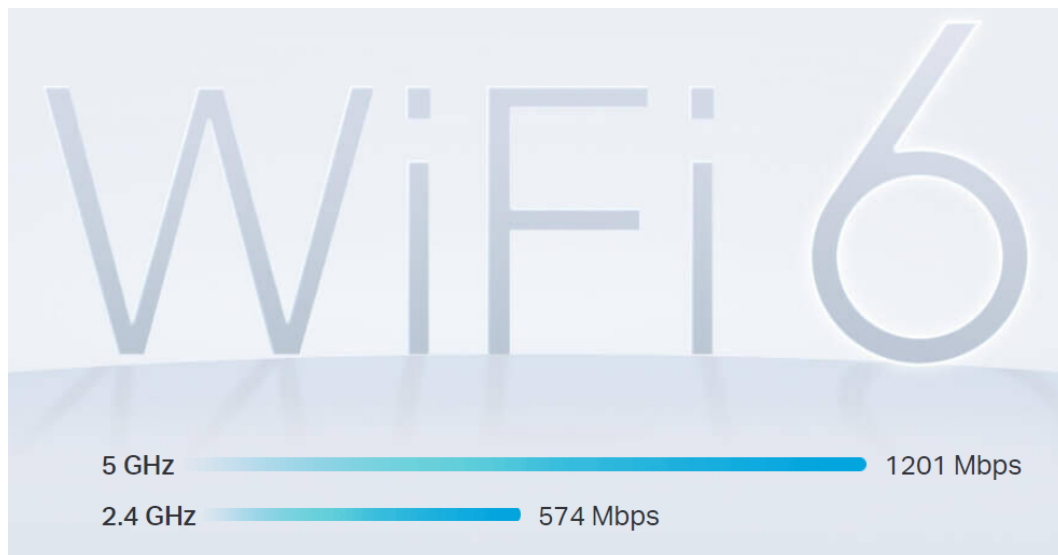

Systém jednotek HX220 poskytuje rychlé a stabilní spojení rychlostí **až 1800 Mb/s** s podporou standardu **802.11ax (Wi-Fi 6)** a je tak ideální pro pokrytí celé domácnosti bezdrátovým signálem (**součástí balení jsou 2 jednotky**).

Mesh systém s Wi-Fi 6

HX220, vyzbrojený technologií Wi-Fi 6, poskytuje vyšší rychlosti až 1,8 Gb/s pro streamování a hraní v 8K/4K bez vyrovnávací paměti, a to se všemi připojenými mobilními zařízeními, chytrou domácností a dalšími elektronickými zařízeními.