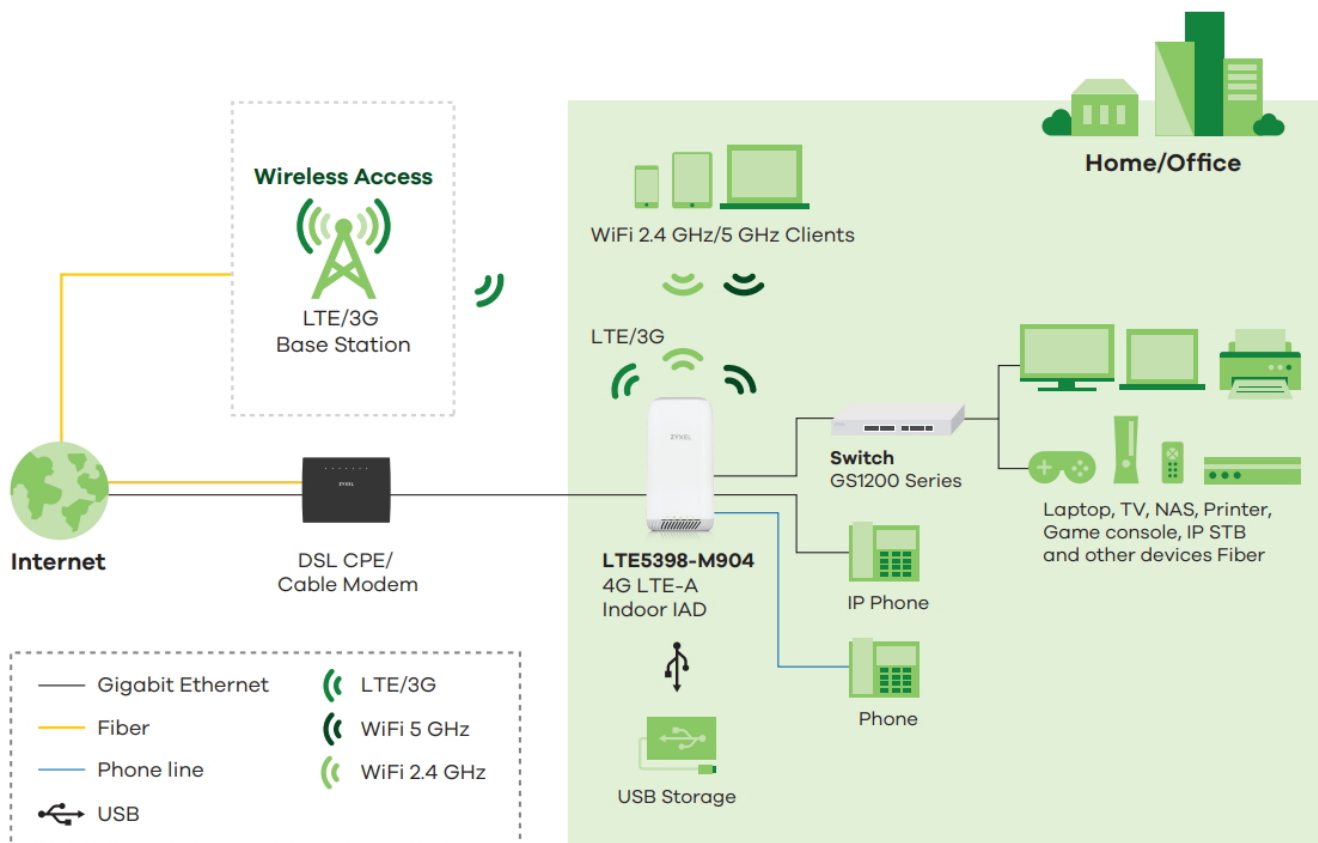

ZYXEL LTE5398-M904

Cena celkem:	5 973 Kč (bez DPH: 4 936 Kč)
Běžná cena:	6 570 Kč
Ušetříte:	597 Kč
Kód zboží:	NAAZYX1052
Part No.:	LTE5398-M904-EU01V1F
Záruka:	24 měs.
Stav:	Nové zboží

Popis

ZyXEL LTE5398-M904

4G/LTE-A router s nejlepší technologií **Cat.18** umožňuje rychlost přenosu dat **až 1200 Mb/s**. Souběžná **Wi-Fi** technologie poskytuje plynulé streamování dle standardu **AC2050** v pásmech **2,4 GHz a 5 GHz**. Maximální pokrytí signálu zajišťují **čtyři interní 4G/LTE antény** a šest interních Wi-Fi antén. Samozřejmostí je možnost kabelového připojení pomocí **dvou RJ-45** portů. **Záložní připojení přes více WAN** snižuje riziko výpadku sítě, který hrozí v případě použití technologie spoléhající pouze na jednu. Pokud vaše brána podporuje záložní připojení přes více WAN, stačí router připojit ke stávající bráně a LTE nastavit jako záložní WAN. Router je tak ideální pro malé firmy, domácí podniky nebo začínající společnosti, které chtějí zajistit nepřetržité připojení k internetu pro své podnikání. K dispozici jsou také dva SMA porty pro externí LTE/3G anténu. Zařízení můžete propojit s výkonnou bezpečnostní bránou, přepínači, NAS servery, **VoLTE** nebo **VoIP**, a vytvořit tak systém, který splní veškeré nároky na podnikovou nebo domácí síť. Pro snadné nastavení a použití lze využít mobilní aplikaci ZyXEL Air.

Součástí balení je ethernet kabel a napájecí adaptér.

ZÁKLADNÍ SPECIFIKACE

Standard sítě: IEEE 802.11a/b/g/n/ac

Anténa: 4x interní (4G/LTE), 6x interní (Wi-Fi), 2x externí konektor SMA

Porty: 1x RJ-45 LAN, 1x RJ-45 LAN/WAN, 1x RJ-11, 1x USB 2.0, 1x SIM slot (microSIM)

Přenosová rychlost: 1200 Mbps (LTE)

Zabezpečení: WPA, WPA2, WPA2-Personal

Rozměry: 205 x 100 x 100 mm

Hmotnost: 599 g