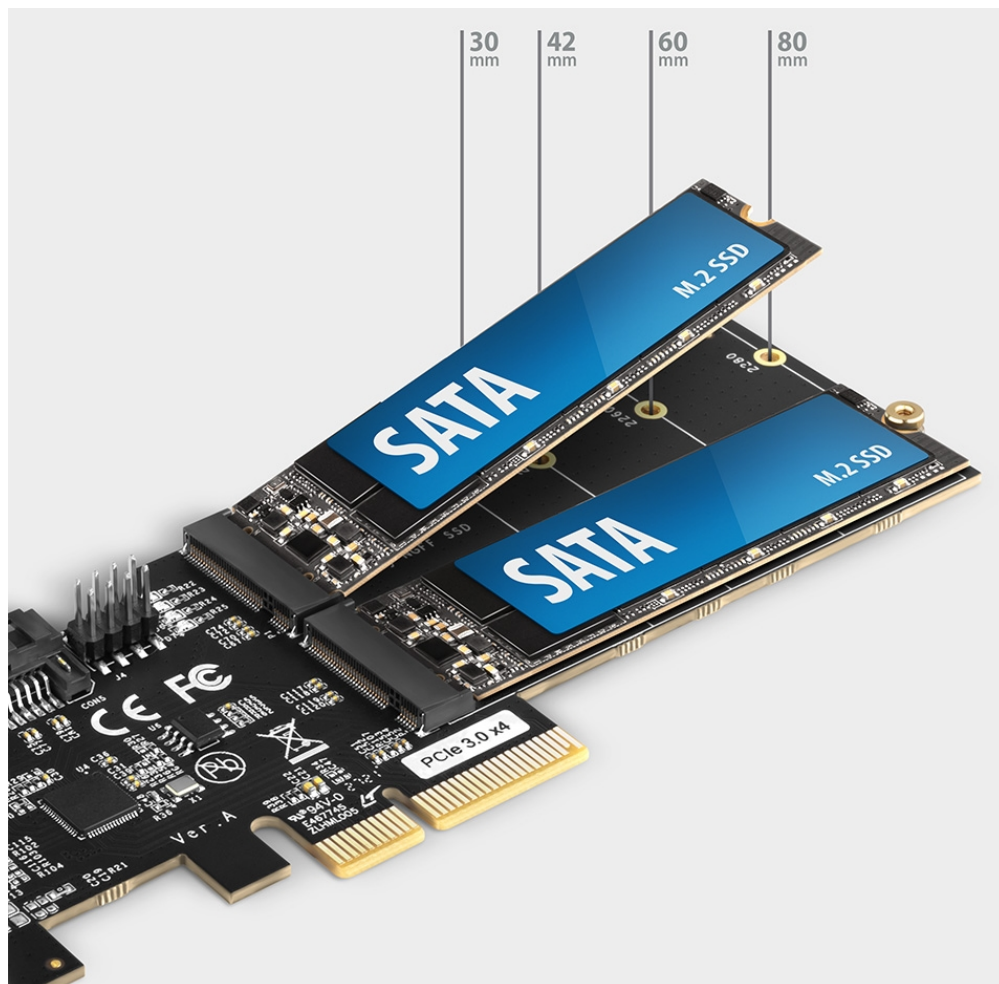

Záruka:

24 měs.

Stav:

Nové zboží

Popis

AXAGON PCES-SA4M2

Řadič do slotu PCIe x2 pro připojení **dvou M.2 disků** do velikosti **až 80 mm**. Adaptér je napájen přímo z PCIe sběrnice, není nutné externí napájení.

Navíc nabízí také **dvojici nezávislých SATA portů** pro rozšíření vašeho počítače např. o pevné disky či optickou mechaniku.

Díky přibalené **low profile záslepce** lze řadič osadit jak do standardní, tak i do nízkoprofilové PC skříně.