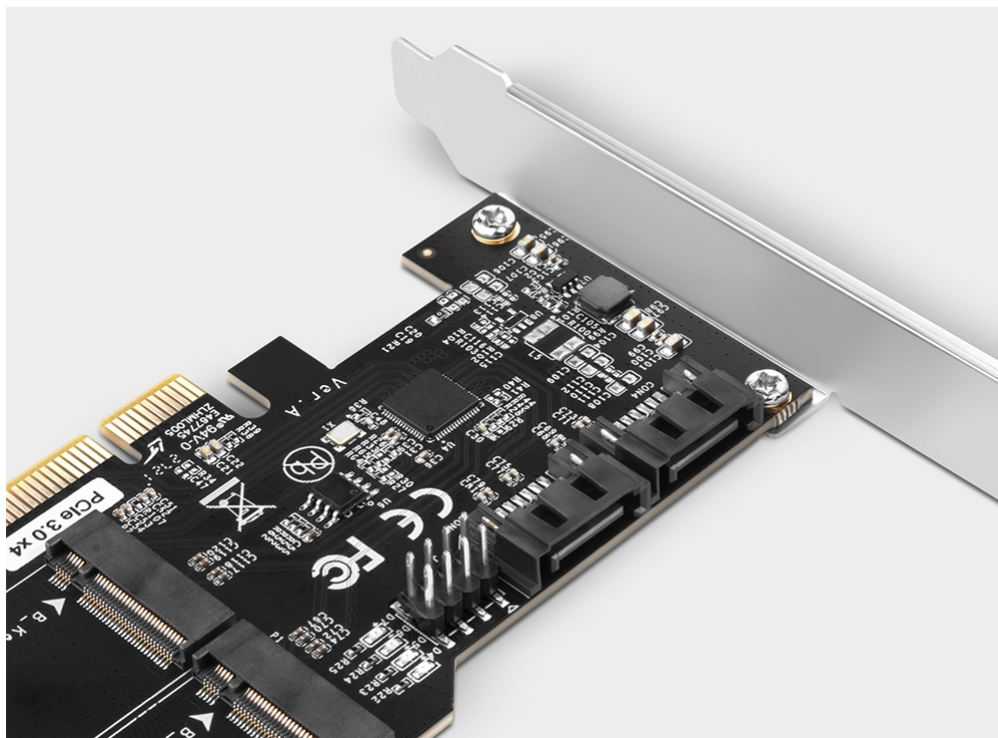

Běžná cena:

945 Kč

Ušetříte:

86 Kč

Kód zboží:

RADAXA1095

Part No.:

PCES-SA4M2

Záruka:

24 měs.

Stav:

Nové zboží

Popis

AXAGON PCES-SA4M2

Řadič do slotu PCIe x2 pro připojení **dvou M.2 disků** do velikosti **až 80 mm**. Adaptér je napájen přímo z PCIe sběrnice, není nutné externí napájení.

Navíc nabízí také **dvojici nezávislých SATA portů** pro rozšíření vašeho počítače např. o pevné disky či optickou mechaniku.

Díky přibalené **low profile záslepce** lze řadič osadit jak do standardní, tak i do nízkoprofilové PC skříně.