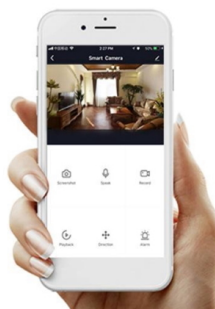

### IMMAX NEO FINO 60 + 80 cm 93 W

Designové LED závěsné stropní svítidlo ideální např. pro osvětlení jídelního stolu. Svítidlo lze propojit s chytrou bránou **IMMAX NEO** a ovládat tak celou síť domácích světelných zdrojů skrze dálkový ovladač či aplikaci v mobilním telefonu. Dálkový ovladač **Zigbee 3.0** je součástí balení. Systém je **kompatibilní s iOS, Android, Amazon Alexa, Apple Siri, Google Assistant, Tuya, Philips HUE či Somfy.**