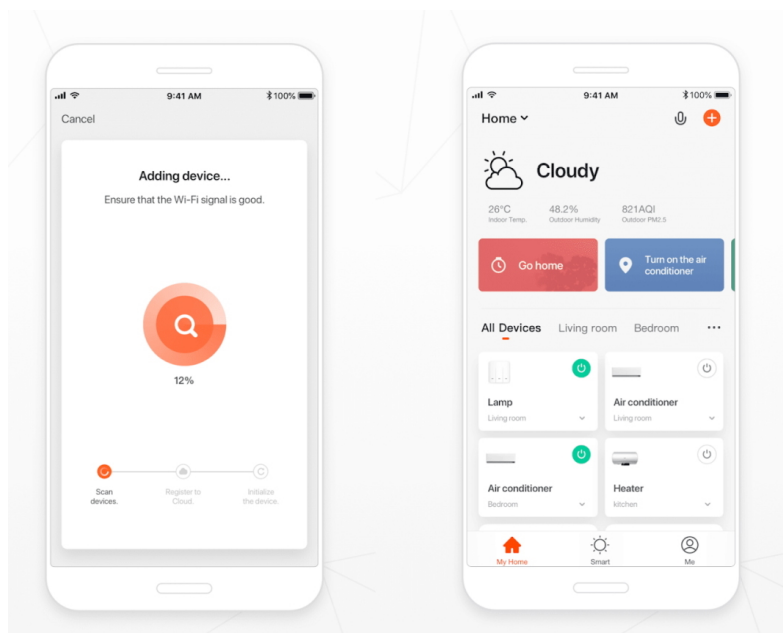

### IMMAX NEO FINO 60 + 80 cm 93 W

Designové LED závěsné stropní svítidlo ideální např. pro osvětlení jídelního stolu. Svítidlo lze propojit s chytrou bránou **IMMAX NEO** a ovládat tak celou síť domácích světelných zdrojů skrze dálkový ovladač či aplikaci v mobilním telefonu. Dálkový ovladač **Zigbee 3.0** je součástí balení. Systém je **kompatibilní s iOS, Android, Amazon Alexa, Apple Siri, Google Assistant, Tuya, Philips HUE či Somfy.**