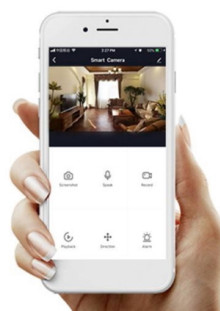

Popis

IMMAX NEO FINO 80 cm 60 W

Designové LED závěsné stropní svítidlo ideální např. pro osvětlení jídelního stolu. Svítidlo lze propojit s chytrou bránou **IMMAX NEO** a ovládat tak celou síť domácích světelných zdrojů skrze dálkový ovladač či aplikaci v mobilním telefonu. Dálkový ovladač **Zigbee 3.0** je součástí balení. Systém je **kompatibilní s iOS, Android, Amazon Alexa, Apple Siri, Google Assistant, Tuya, Philips HUE či Somfy.**