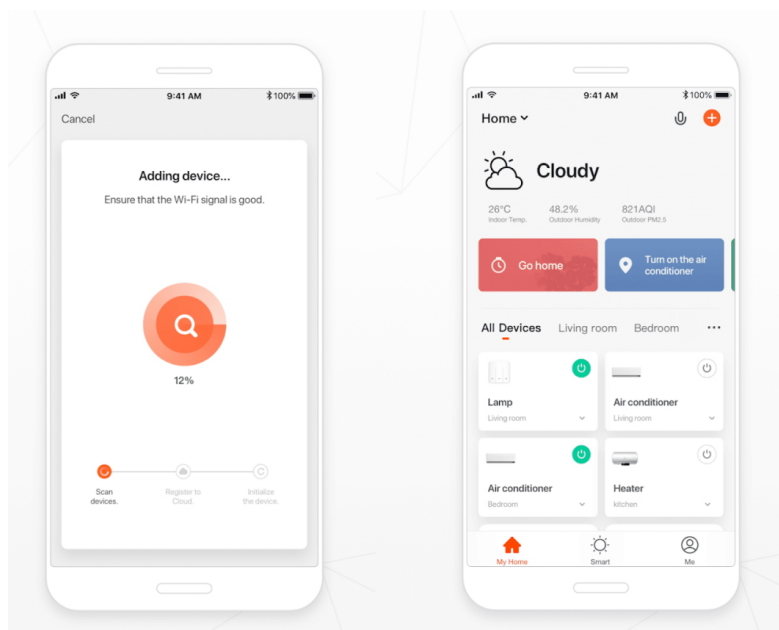

Popis

IMMAX NEO FINO 80 cm 60 W

Designové LED závěsné stropní svítidlo ideální např. pro osvětlení jídelního stolu. Svítidlo lze propojit s chytrou bránou **IMMAX NEO** a ovládat tak celou síť domácích světelných zdrojů skrze dálkový ovladač či aplikaci v mobilním telefonu. Dálkový ovladač **Zigbee 3.0** je součástí balení. Systém je **kompatibilní s iOS, Android, Amazon Alexa, Apple Siri, Google Assistant, Tuya, Philips HUE či Somfy.**

Vstupní napětí: AC 220 - 230 V

Rozměry: 800 x 800 mm

Délka závěsu: max. 1000 mm

Barva: zlatá

Energetická třída (EEI): G

TuyaSmart:

[Aplikace pro Android](#)

[Aplikace pro iOS](#)
