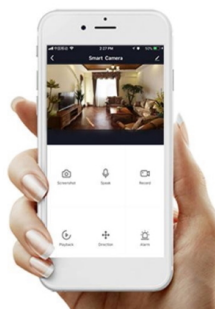

IMMAX NEO FINO 60 + 80 cm 93 W

Designové LED závěsné stropní svítidlo ideální např. pro osvětlení jídelního stolu. Svítidlo lze propojit s chytrou bránou **IMMAX NEO** a ovládat tak celou síť domácích světelných zdrojů skrze dálkový ovladač či aplikaci v mobilním telefonu. Dálkový ovladač **Zigbee 3.0** je součástí balení. Systém je **kompatibilní s iOS, Android, Amazon Alexa, Apple Siri, Google Assistant, Tuya, Philips HUE či Somfy.**