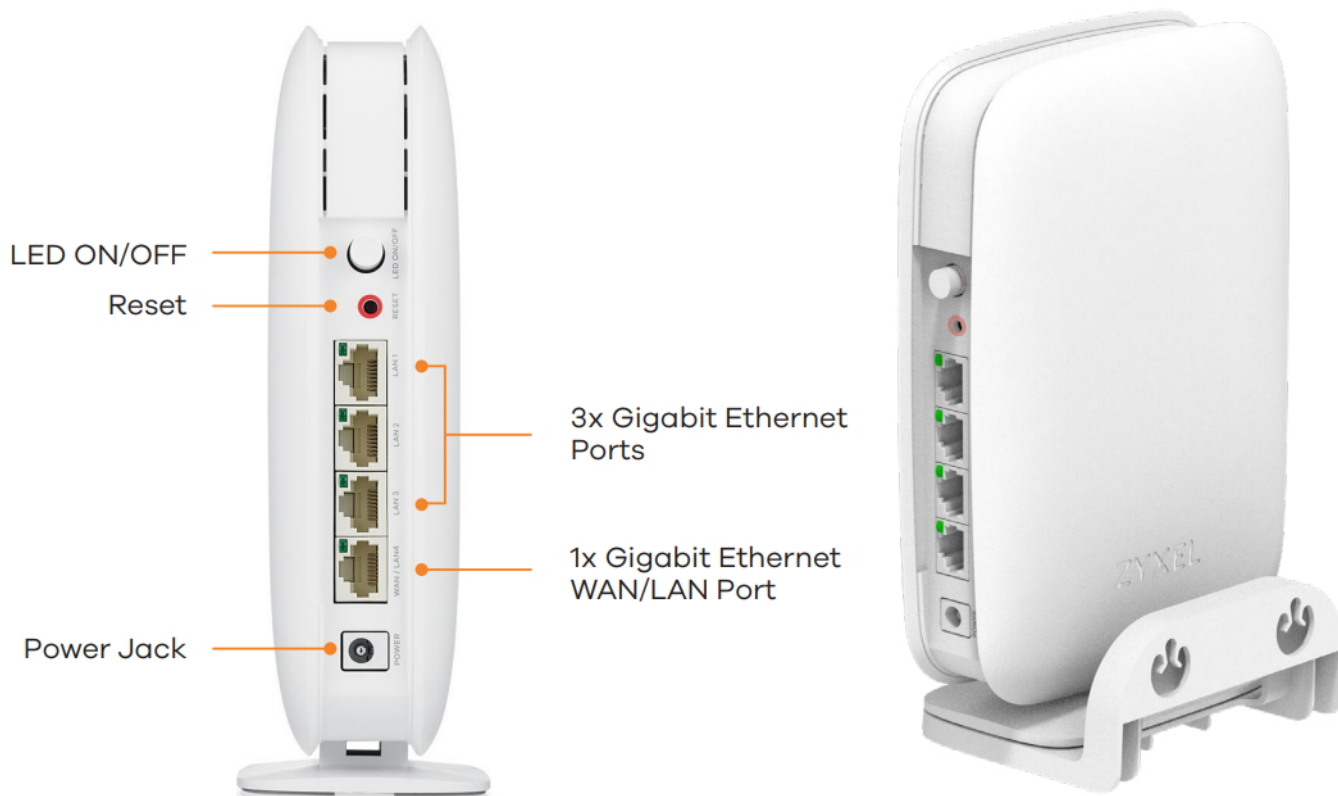

Popis**ZyXEL Multy M1 3 ks**

Dvoupásmový přístupový bod s podporou standardů **802.11a/b/g/n/ac/ax** disponuje moderní technologií **Wi-Fi 6**, která i v prostředí s velkým počtem síťových zařízení poskytuje rychlejší a spolehlivější připojení. V pásmu 2,4 GHz dosahuje přenosových rychlostí **až 574 Mbit/s** a v pásmu 5 GHz **až 1201 Mbit/s**. Technologie **Beamforming** a dvě dvoupásmové antény s vysokým ziskem společně přizpůsobují pokrytí Wi-Fi tak, aby se dokonale přizpůsobilo vaší domácnosti a soustředilo sílu signálu na každé zařízení. Technologie **OFDMA** a **DL/UL MU-MIMO** zvyšují efektivitu provozu a usnadňují fungování aplikací náročných na šířku pásma a přenos velkých paketů. Z portů jsou k dispozici **tři GbE RJ-45 LAN** a **jeden GbE RJ-45 WAN/LAN**.

Balení obsahuje **tři jednotky** Multy M1.

Mimořádné pokrytí Wi-Fi sítě po celé domácnosti

Trápí vás doma kvůli starému routeru špatné bezdrátové pokrytí? Multy M1 vás těchto starostí zbaví díky výkonné bezdrátové síti s větším pokrytím a silnějším signálem. Bez ohledu na velikost vašeho domu Multy M1 poskytuje širší bezdrátové pokrytí pro lepší připojení.

Jedna Wi-Fi síť pro bezproblémové připojení v celé domácnosti

Multy generuje jedno jméno a heslo do bezdrátové sítě, takže s připojenými zařízeními můžete volně chodit, pracovat a hrát kdekoli v domácnosti, aniž byste se museli připojovat k další síti.

Flexibilní připojení kabelových i bezdrátových zařízení

Díky multigigabitovému řešení můžete využívat plnou kapacitu své domácí sítě. Každé Multy M1 má čtyři gigabitové Ethernet LAN porty pro připojení mediálních serverů, síťových úložišť (NAS), přepínačů a dalších zařízení chytré domácnosti.