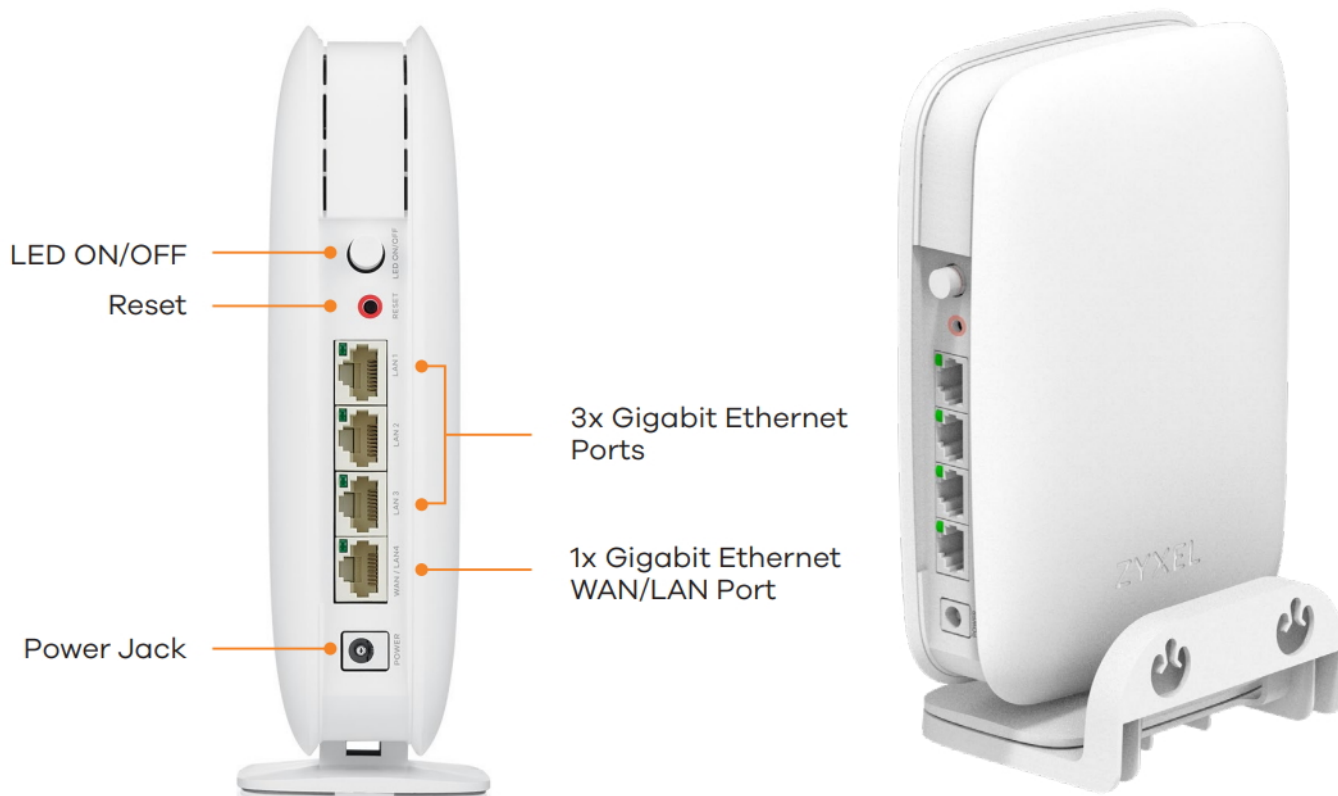

Dvoupásmový přístupový bod s podporou standardů **802.11a/b/g/n/ac/ax** disponuje moderní technologií **Wi-Fi 6**, která i v prostředí s velkým počtem síťových zařízení poskytuje rychlejší a spolehlivější připojení. V pásmu 2,4 GHz dosahuje přenosových rychlostí **až 574 Mbit/s** a v pásmu 5 GHz **až 1201 Mbit/s**. Technologie **Beamforming** a dvě dvoupásmové antény s vysokým ziskem společně přizpůsobují pokrytí Wi-Fi tak, aby se dokonale přizpůsobilo vaší domácnosti a soustředilo sílu signálu na každé zařízení. Technologie **OFDMA** a **DL/UL MU-MIMO** zvyšují efektivitu provozu a usnadňují fungování aplikací náročných na šířku pásma a přenos velkých paketů. Z portů jsou k dispozici **tři GbE RJ-45 LAN** a **jeden GbE RJ-45 WAN/LAN**.

Balení obsahuje **dvě jednotky** Multy M1.

Mimořádné pokrytí Wi-Fi sítě po celé domácnosti

Trápí vás doma kvůli starému routeru špatné bezdrátové pokrytí? Multy M1 vás těchto starostí zbaví díky výkonné bezdrátové síti s větším pokrytím a silnějším signálem. Bez ohledu na velikost vašeho domu Multy M1 poskytuje širší bezdrátové pokrytí pro lepší připojení.

Jedna Wi-Fi síť pro bezproblémové připojení v celé domácnosti

Multy generuje jedno jméno a heslo do bezdrátové sítě, takže s připojenými zařízeními můžete volně chodit, pracovat a hrát kdekoli v domácnosti, aniž byste se museli připojovat k další síti.

Flexibilní připojení kabelových i bezdrátových zařízení

Díky multigigabitovému řešení můžete využívat plnou kapacitu své domácí sítě. Každé Multy M1 má čtyři gigabitové Ethernet LAN porty pro připojení mediálních serverů, síťových úložišť (NAS), přepínačů a dalších zařízení chytré domácnosti.