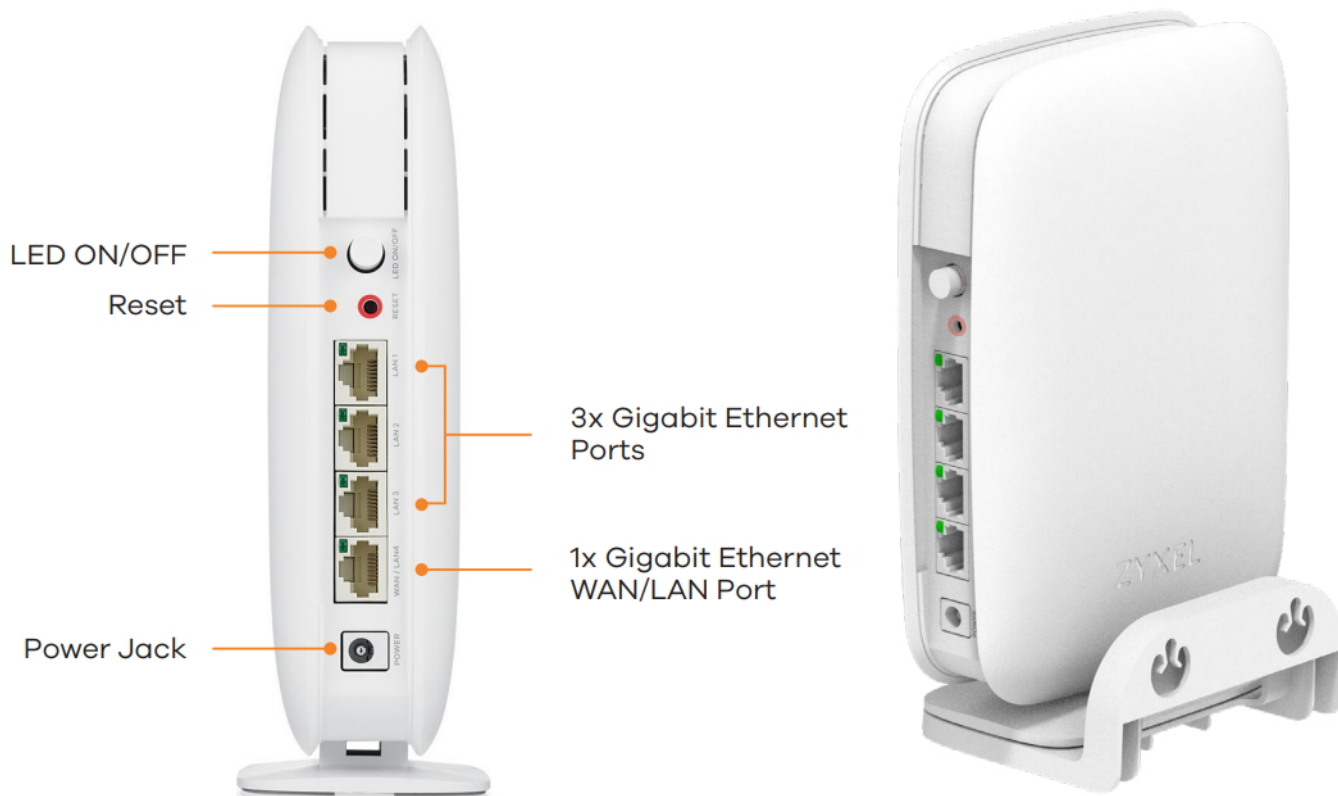

ZYXEL MULTY M1

Cena celkem:	2 290 Kč (bez DPH: 1 893 Kč)
Běžná cena:	2 519 Kč
Ušetříte:	229 Kč
Kód zboží:	NETZXL0043
Part No.:	WSM20-EU0101F
Záruka:	24 měs.
Stav:	Nové zboží

Popis

ZyXEL Multy M1

Dvoupásmový přístupový bod s podporou standardů **802.11a/b/g/n/ac/ax** disponuje moderní technologií **Wi-Fi 6**, která i v prostředí s velkým počtem síťových zařízení poskytuje rychlejší a spolehlivější připojení. V pásmu 2,4 GHz dosahuje přenosových rychlostí **až 574 Mbit/s** a v pásmu 5 GHz **až 1201 Mbit/s**. Technologie **Beamforming** a dvě dvoupásmové antény s vysokým ziskem společně přizpůsobují pokrytí Wi-Fi tak, aby se dokonale přizpůsobilo vaší domácnosti a soustředilo sílu signálu na každé zařízení. Technologie **OFDMA** a **DL/UL MU-MIMO** zvyšují efektivitu provozu a usnadňují fungování aplikací náročných na šířku pásma a přenos velkých paketů. Z portů jsou k dispozici **tři GbE RJ-45 LAN** a **jeden GbE RJ-45 WAN/LAN**.

Balení obsahuje **jednu jednotku** Multy M1.

Mimořádné pokrytí Wi-Fi sítě po celé domácnosti

Trápí vás doma kvůli starému routeru špatné bezdrátové pokrytí? Multy M1 vás těchto starostí zbaví díky výkonné bezdrátové síti s větším pokrytím a silnějším signálem. Bez ohledu na velikost vašeho domu Multy M1 poskytuje širší bezdrátové pokrytí pro lepší připojení.

Jedna Wi-Fi síť pro bezproblémové připojení v celé domácnosti

Multy generuje jedno jméno a heslo do bezdrátové sítě, takže s připojenými zařízeními můžete volně chodit, pracovat a hrát kdekoli v domácnosti, aniž byste se museli připojovat k další síti.

Flexibilní připojení kabelových i bezdrátových zařízení

Díky multigigabitovému řešení můžete využívat plnou kapacitu své domácí sítě. Každé Multy M1 má čtyři gigabitové Ethernet LAN porty pro připojení mediálních serverů, síťových úložišť (NAS), přepínačů a dalších zařízení chytré domácnosti.